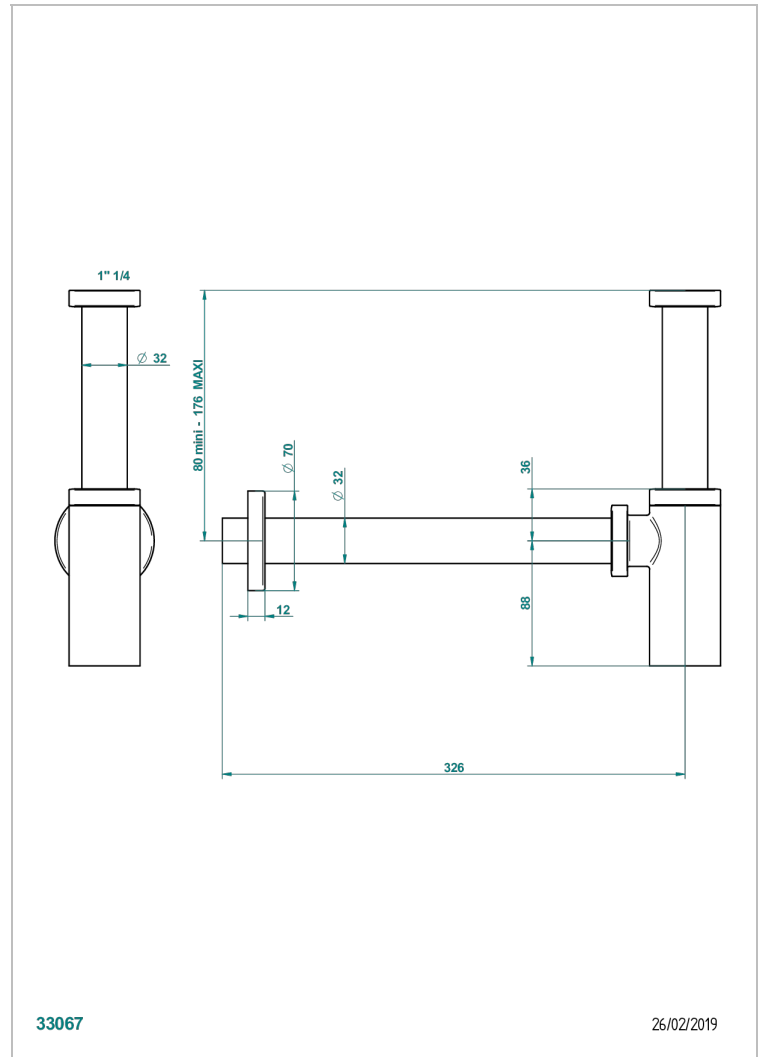

CORVAIR PORTORO

U8H-309/S

Siphon design apparent

THG[®]
PARIS

CARACTÉRISTIQUES

- Corvoir Portoro
- Siphon design apparent

FINITIONS DISPONIBLES

Bronze clair - D01
Chromé - A02
Chromé mat - C02
Doré brillant - F01
Doré mat - F07
Nickel brillant - B01

Nickel mat - C01
Noir mat céramique - D30
Or pâle - F30
Or pâle mat - F31
Pvd blush - H62
Pvd blush mat - H60

Pvd couleur bronze brown - F33
Pvd couleur bronze brown - mat - F34
Pvd couleur doré - H52
Pvd couleur doré mat - H53
Pvd couleur laiton - H49
Pvd couleur laiton mat - H50