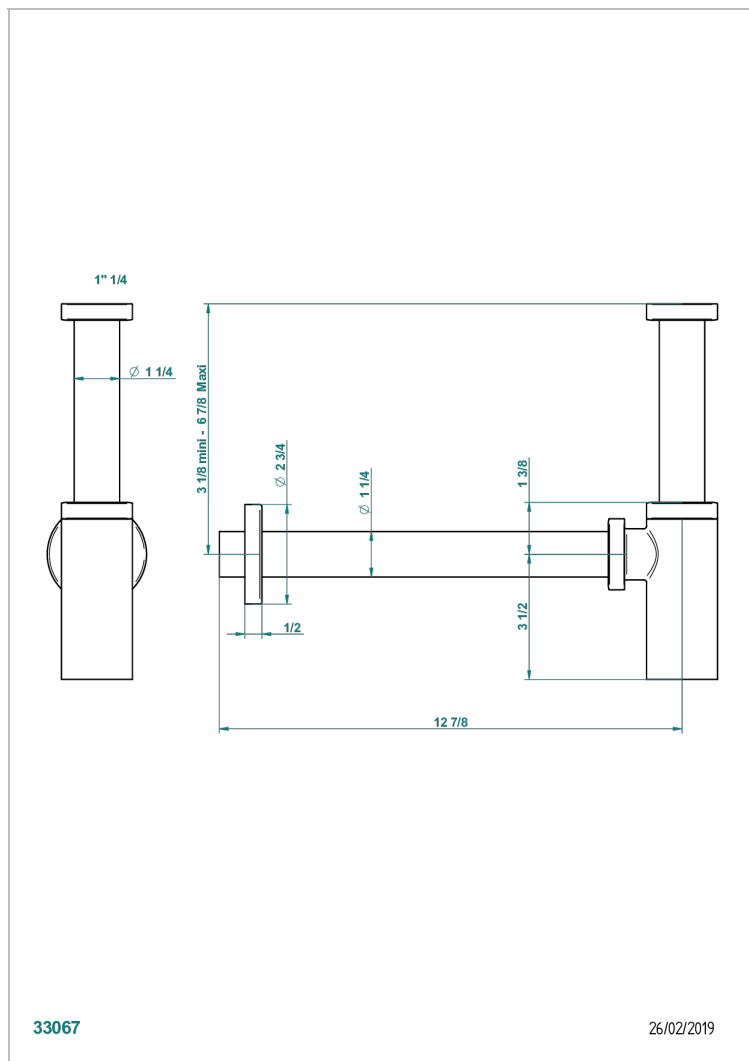

CORVAIR PORTORO

U8H-309/S

Siphon design apparent

THG[®]
PARIS

33067

26/02/2019

CARACTÉRISTIQUES

- Corvoir Portoro
- Siphon design apparent