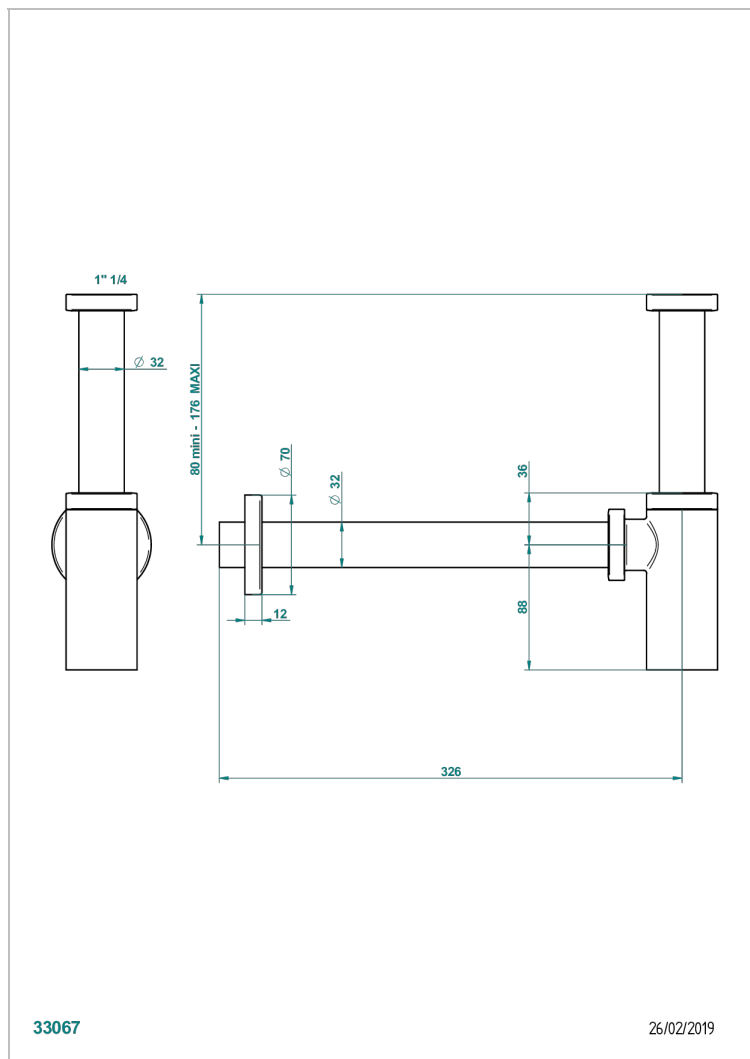

## CARACTERÍSTICAS

- Corvair Portoro
- Sifón moderno