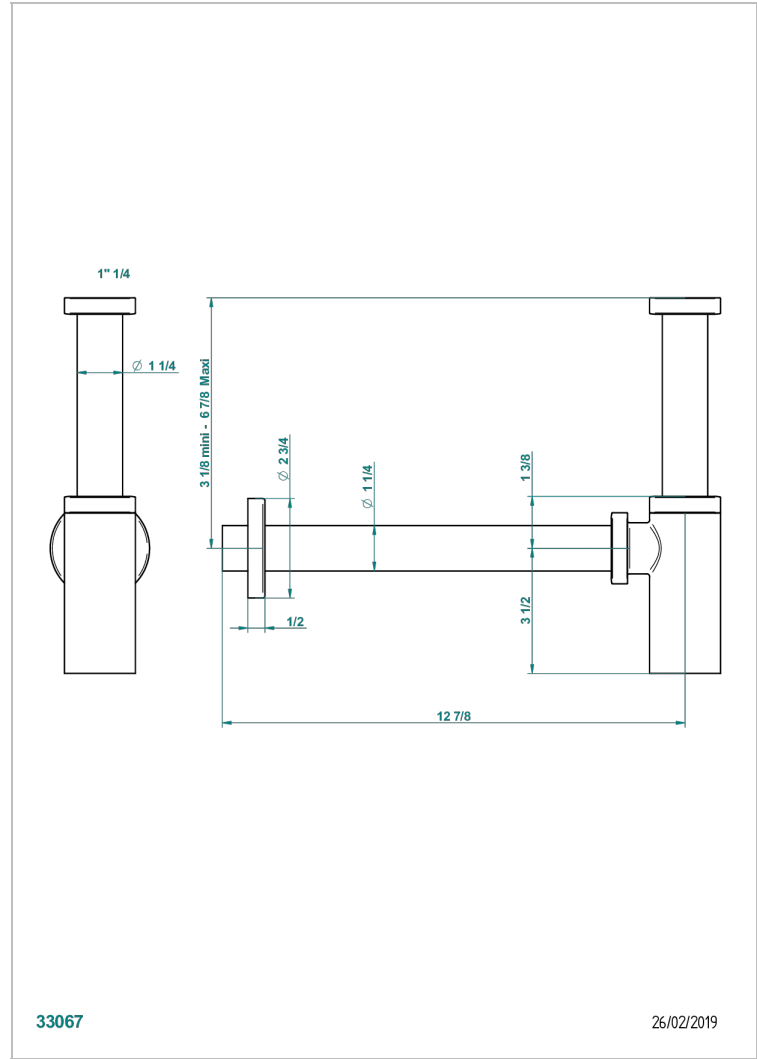

## CARACTÉRISTIQUES

- Corvoir Portoro
- Siphon design seul standard américain