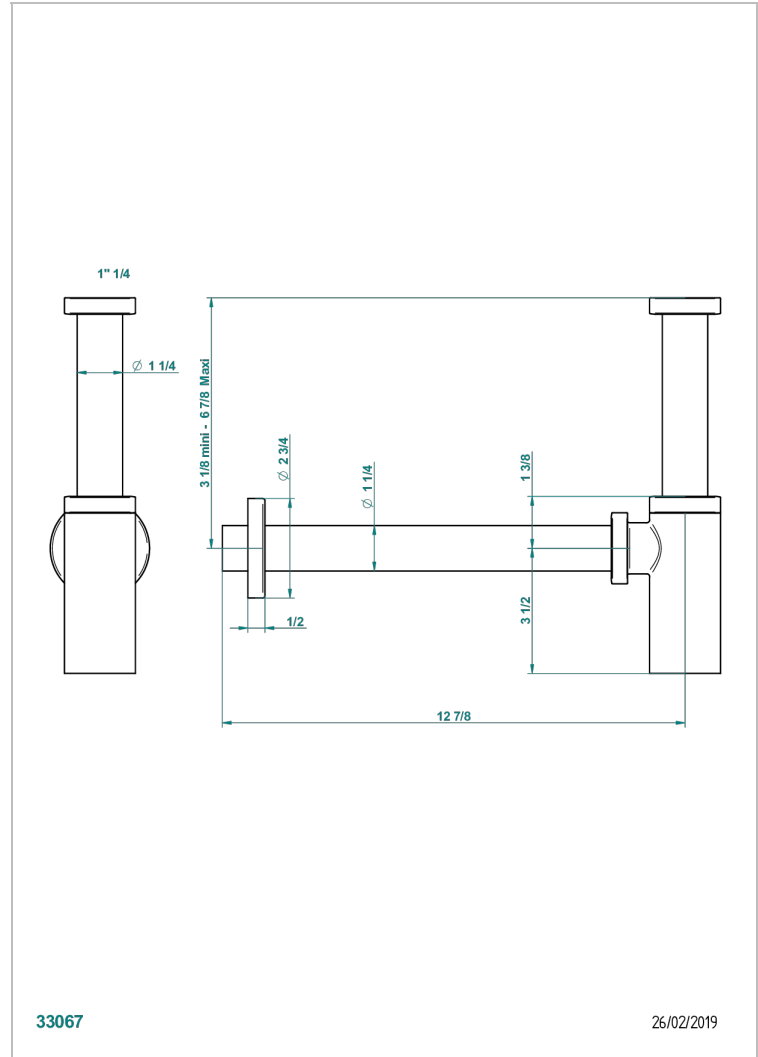

## CARACTERÍSTICAS

- Corvair Portoro
- Trap only for waste