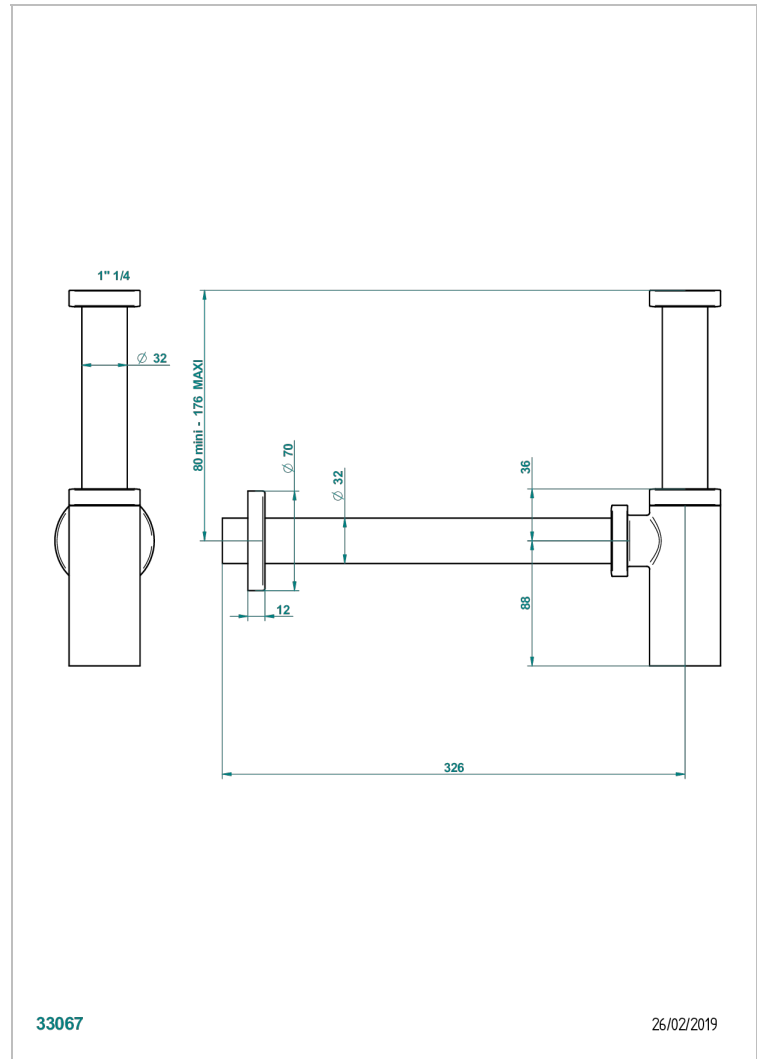

CORVAIR HOWLITE A MANETTES

U8G-309/S

Siphon design apparent

THG[®]
PARIS

CARACTÉRISTIQUES

- Corvaire Howlite à manettes
- Siphon design apparent

FINITIONS DISPONIBLES

Bronze clair - D01
Chromé - A02
Chromé mat - C02
Doré brillant - F01
Doré mat - F07
Nickel brillant - B01

Nickel mat - C01
Noir mat céramique - D30
Or pâle - F30
Or pâle mat - F31
Pvd blush - H62
Pvd blush mat - H60

Pvd couleur bronze brown - F33
Pvd couleur bronze brown - mat - F34
Pvd couleur doré - H52
Pvd couleur doré mat - H53
Pvd couleur laiton - H49
Pvd couleur laiton mat - H50