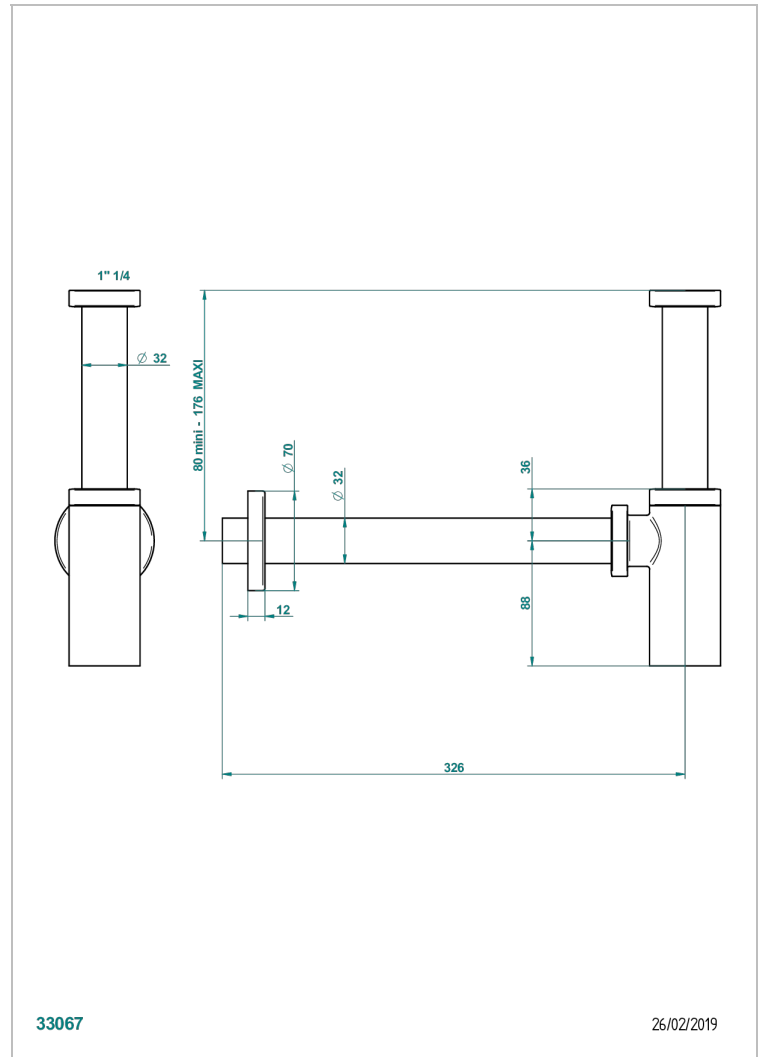

CORVAIR HOWLITE

U8F-309/S

Siphon design apparent

THG[®]
PARIS

CARACTÉRISTIQUES

- Corvaire Howlite
- Siphon design apparent

FINITIONS DISPONIBLES

Bronze clair - D01
Chromé - A02
Chromé mat - C02
Doré brillant - F01
Doré mat - F07
Nickel brillant - B01

Nickel mat - C01
Noir mat céramique - D30
Or pâle - F30
Or pâle mat - F31
Pvd blush - H62
Pvd blush mat - H60

Pvd couleur bronze brown - F33
Pvd couleur bronze brown - mat - F34
Pvd couleur doré - H52
Pvd couleur doré mat - H53
Pvd couleur laiton - H49
Pvd couleur laiton mat - H50