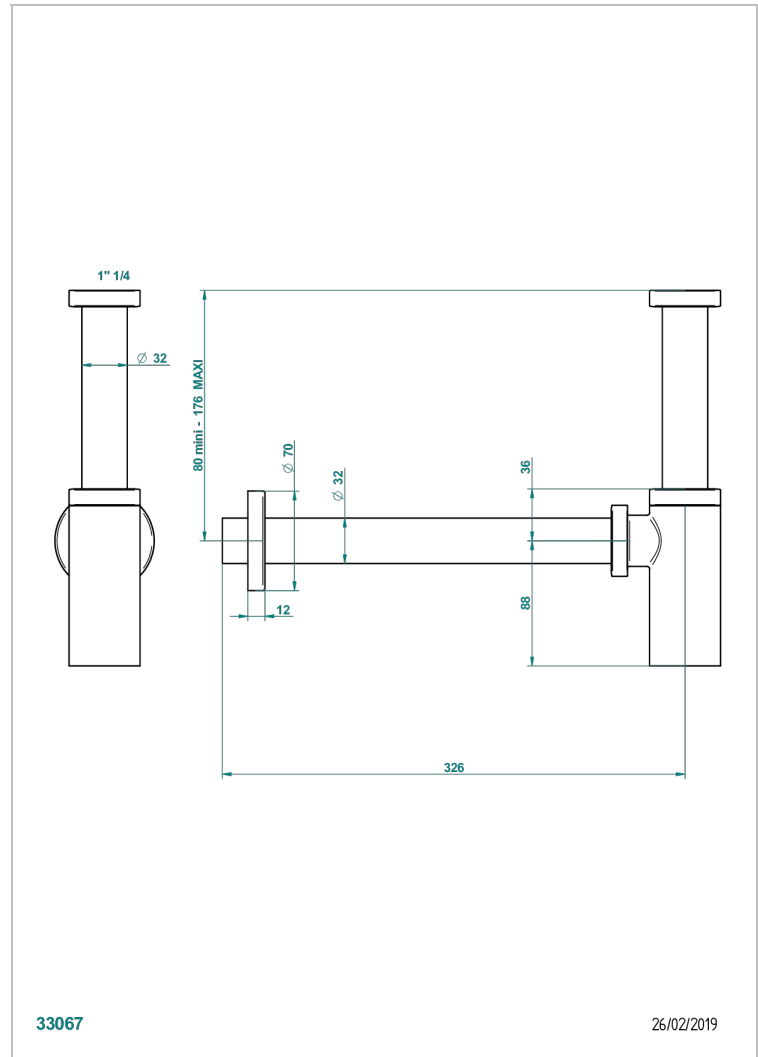

CORVAIR HOWLITE

U8F-309/S

Siphon design apparent

THG®
PARIS

33067

26/02/2019

CARACTÉRISTIQUES

- Corvaire Howlite
- Siphon design apparent

FINITIONS DISPONIBLES

Bronze clair - D01
Chromé - A02
Chromé mat - C02
Doré brillant - F01
Doré mat - F07
Nickel brillant - B01

Nickel mat - C01
Noir mat céramique - D30
Or pâle - F30
Or pâle mat - F31
Pvd blush - H62
Pvd blush mat - H60

Pvd couleur bronze brown - F33
Pvd couleur bronze brown - mat - F34
Pvd couleur doré - H52
Pvd couleur doré mat - H53
Pvd couleur laiton - H49
Pvd couleur laiton mat - H50

Pvd couleur nickel - H55
Pvd couleur nickel mat - H56
Pvd graphite - H64
Pvd graphite mat - H65
Pvd umber - H66
Pvd umber mat - H67