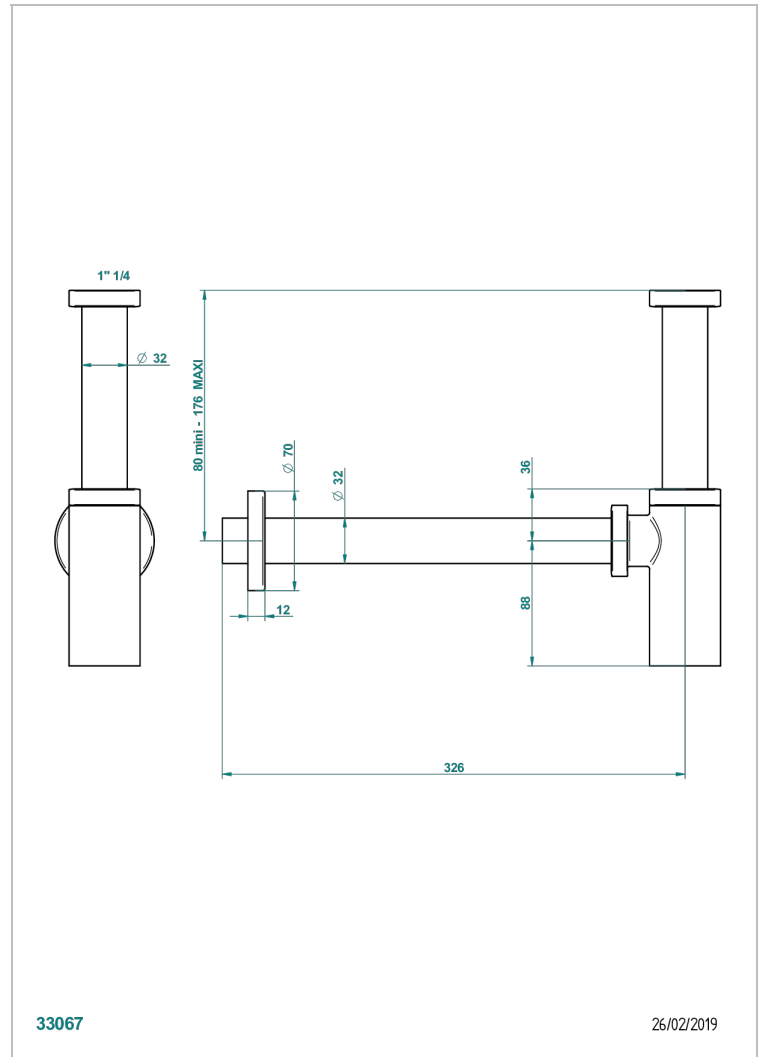

CORVAIR A MANETTES

U8E-309/S

Siphon design apparent

THG[®]
PARIS

CARACTÉRISTIQUES

- Corvaire à manettes
- Siphon design apparent

FINITIONS DISPONIBLES

Bronze clair - D01
Chromé - A02
Chromé insert doré - GA1
Chromé mat - C02
Doré brillant - F01
Doré mat - F07

Nickel brillant - B01
Nickel mat - C01
Noir mat céramique - D30
Or pâle - F30
Or pâle mat - F31
Pvd blush - H62

Pvd blush mat - H60
Pvd couleur bronze brown - F33
Pvd couleur bronze brown - mat - F34
Pvd couleur doré - H52
Pvd couleur doré mat - H53
Pvd couleur laiton - H49