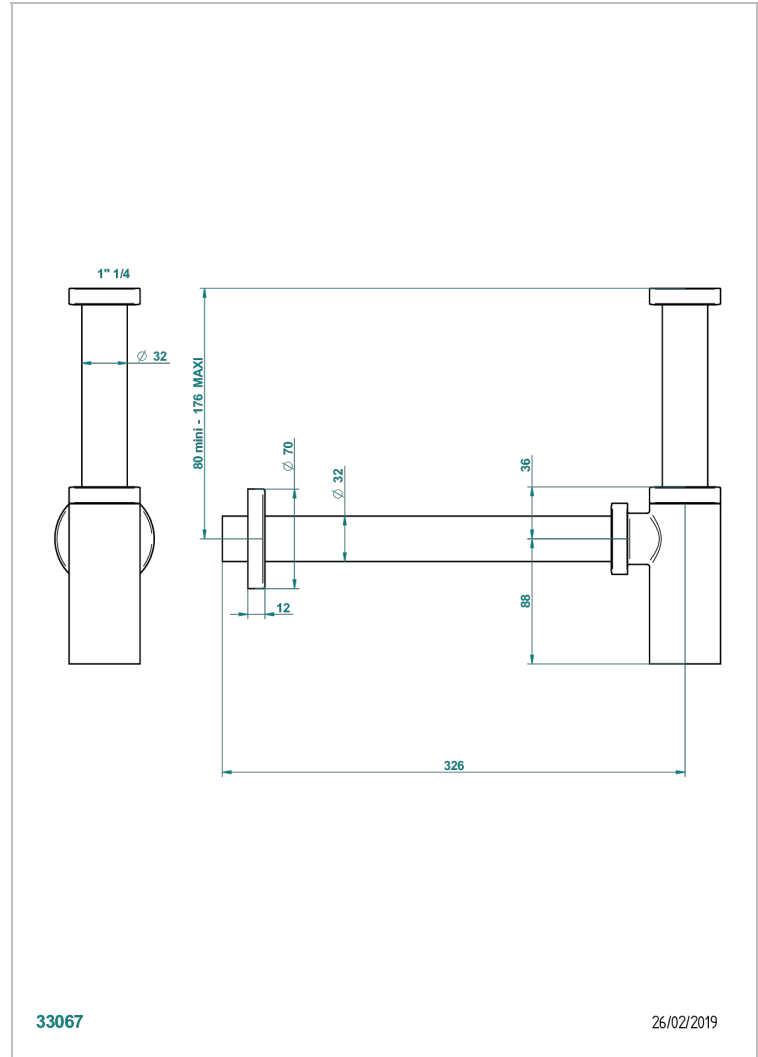

CORVAIR A MANETTES

U8E-309/S

Siphon design apparent

THG[®]
PARIS

CARACTÉRISTIQUES

- Corvaire à manettes
- Siphon design apparent

FINITIONS DISPONIBLES

Bronze clair - D01
Chromé - A02
Chromé insert doré - GA1
Chromé mat - C02
Doré brillant - F01
Doré mat - F07

Nickel brillant - B01
Nickel mat - C01
Noir mat céramique - D30
Or pâle - F30
Or pâle mat - F31
Pvd blush - H62

Pvd blush mat - H60
Pvd couleur bronze brown - F33
Pvd couleur bronze brown - mat - F34
Pvd couleur doré - H52
Pvd couleur doré mat - H53
Pvd couleur laiton - H49