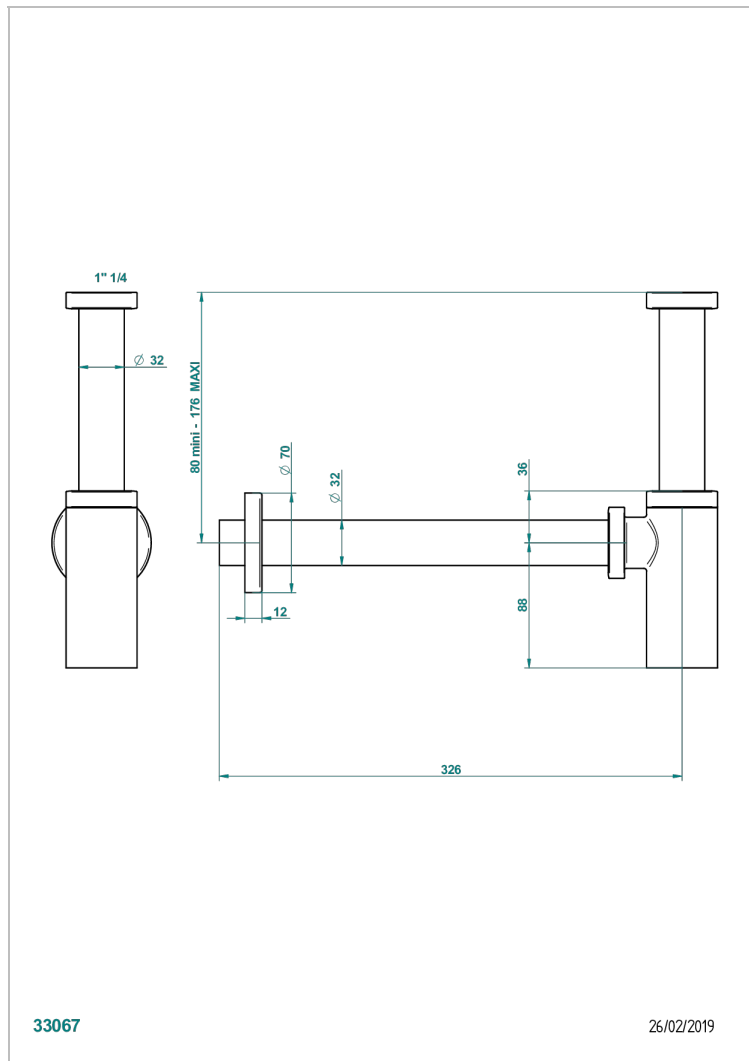

CORVAIR WITH LEVER

U8E-309/S

THG
PARIS

Сифон отдельный для спускного клапана для стеклянной раковины

ХАРАКТЕРИСТИКИ

- Corvaire with lever
- Сифон отдельный для спускного клапана для стеклянной раковины

ДОСТУПНЫЕ ВАРИАНТЫ ПОКРЫТИЙ