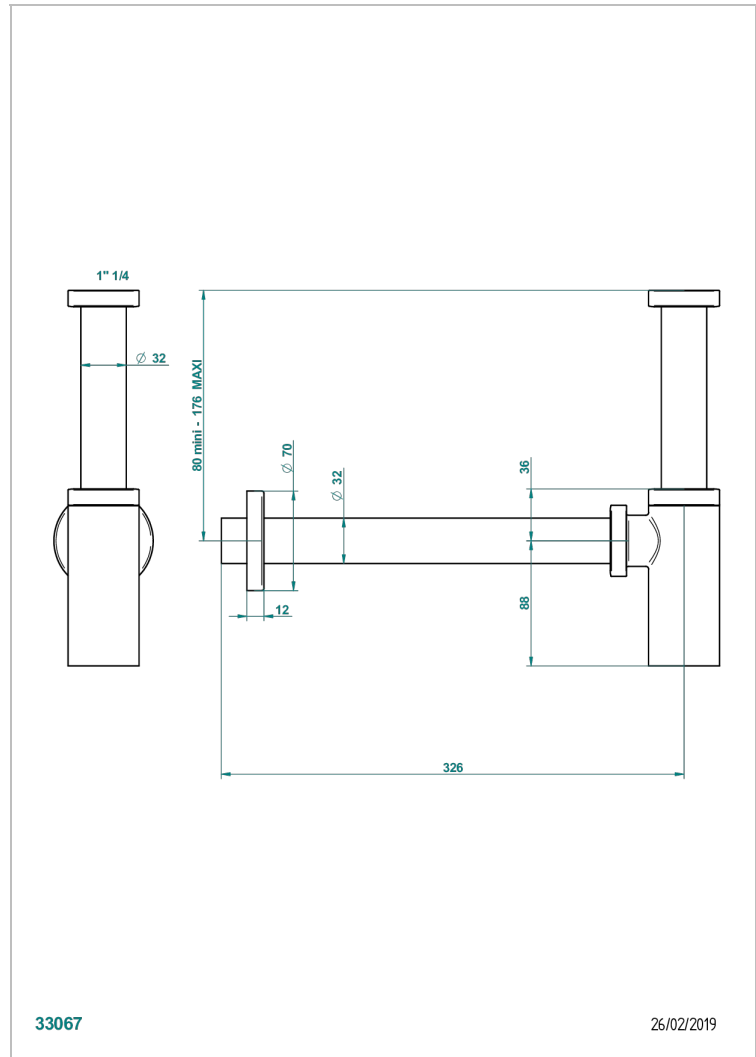

CORVAIR MIT HEBEL

U8E-309/S

Geruchsverschluss

THG[®]
PARIS

EIGENSCHAFTEN

- Corvaire mit Hebel
- Geruchsverschluss

VERFÜGBARE OBERFLÄCHEN

Blassgold - F30
Blassgold matt unlackiert - F31
Bronze hell - D01
Chrom - A02
Chrom matt - C02
Gold - F01