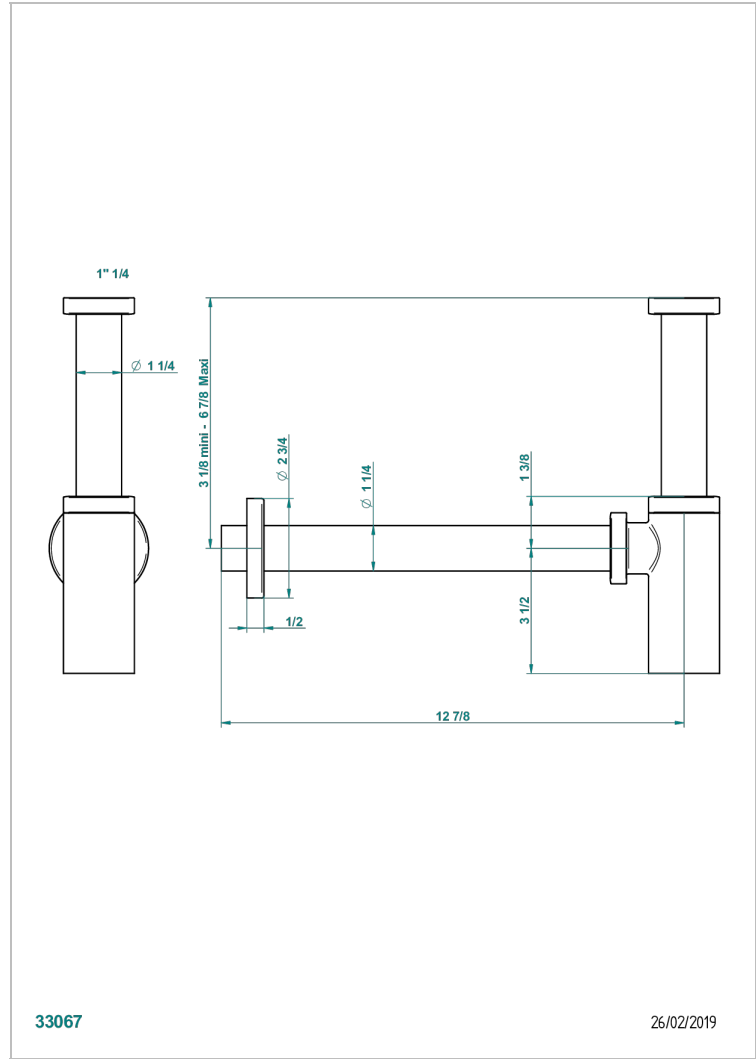

CORVAIR WITH LEVER

U8E-309/S

Сифон отдельный для спускного клапана для стеклянной раковины

THG[®]
PARIS

33067

26/02/2019

ХАРАКТЕРИСТИКИ

- Corvaire with lever
- Сифон отдельный для спускного клапана для стеклянной раковины