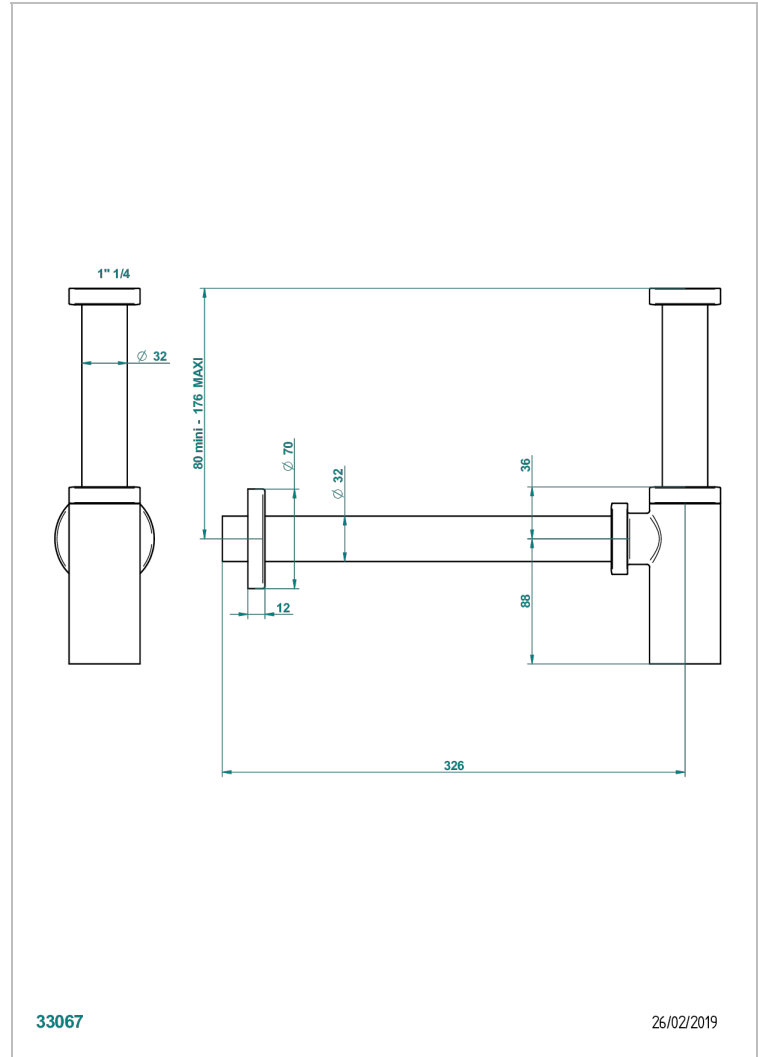

CORVAIR CON MANETAS

U8E-309S/US

Trap only for waste

THG[®]
PARIS

33067

26/02/2019

CARACTERÍSTICAS

- Corvaire con manetas
- Trap only for waste