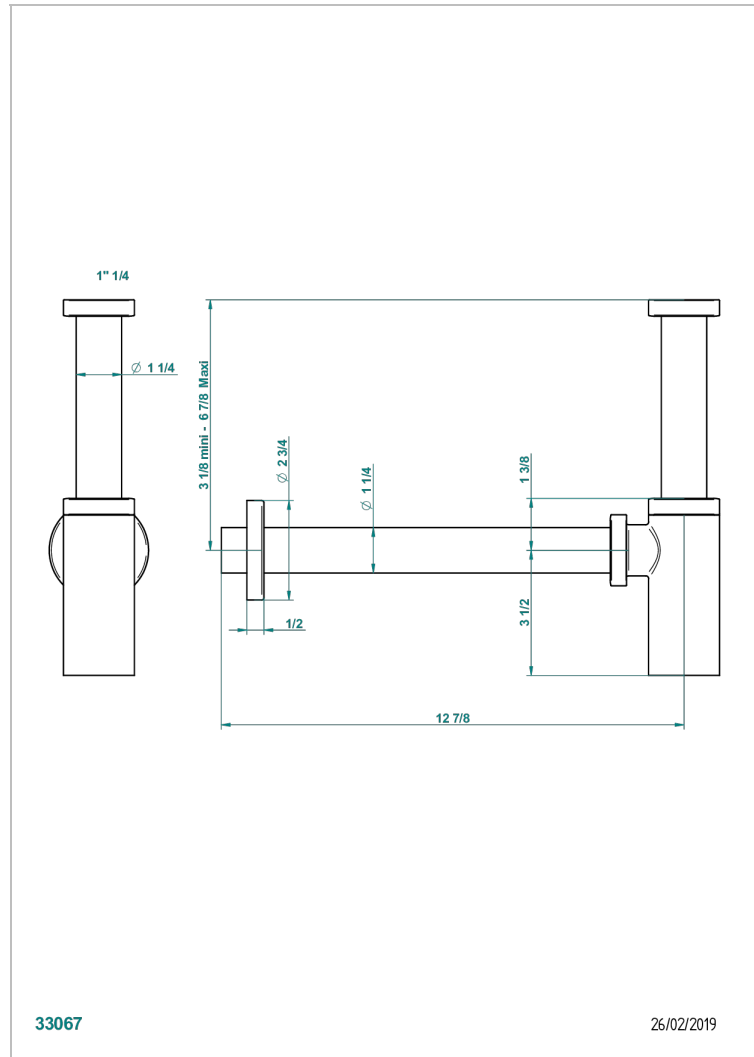

CORVAIR CON MANETAS

U8E-309S/US

Trap only for waste

THG®
PARIS

33067

26/02/2019

CARACTERÍSTICAS

- Corvoir con manetas
- Trap only for waste

ACABADOS DISPONIBLES

Bronce claro - D01
Cerámica negra mate - D30
Cromo - A02
Cromo mate - C02
Dorado - F01
Dorado mate - F07

Dorado pálido - F30
Dorado pálido mate (sin barniz) - F31
Níquel - B01
Níquel mate - C01
Polished chrome with gold inlay - GA1
Pvd blush - H62

Pvd blush mate - H60
Pvd color latón - H49
Pvd color latón mate - H50
Pvd color níquel - H55
Pvd color níquel mate - H56
Pvd color oro - H52

Pvd color oro mate - H53
Pvd grafito - H64
Pvd grafito mate - H65
Pvd marrón bronce - F33
Pvd marrón bronce mate - F34
Pvd umber - H66

Pvd umber mate - H67