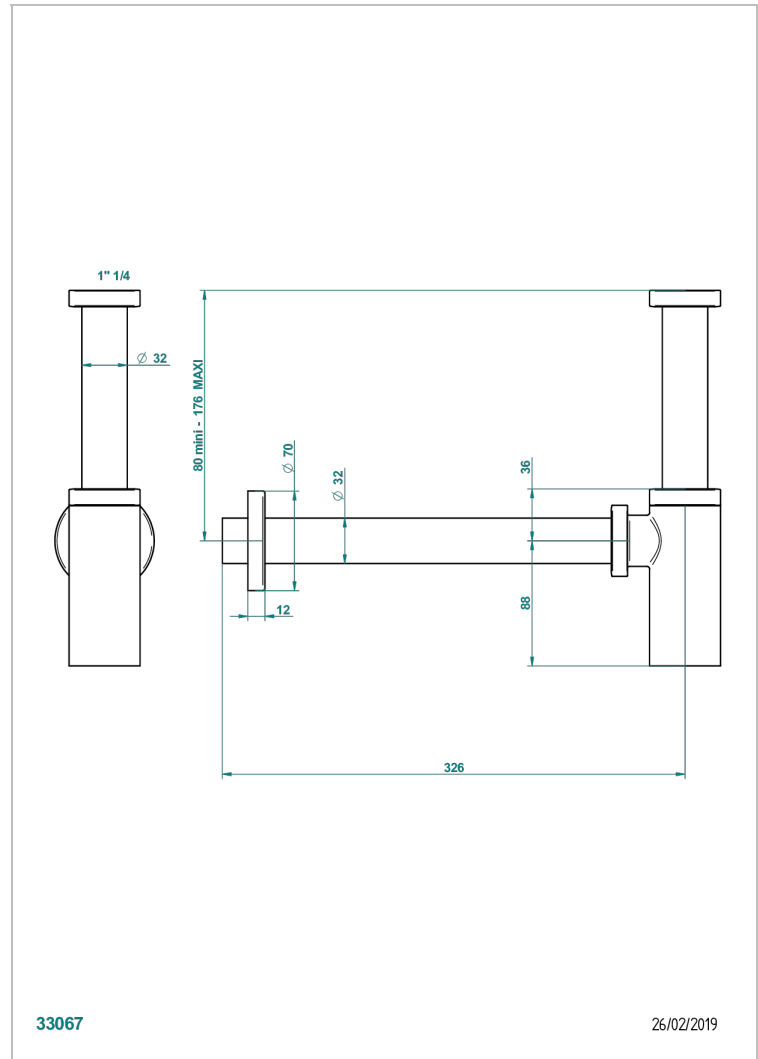

MONTE CARLO PORCELAINE OR BLANC

U8C-309/S

Siphon design apparent

THG[®]
PARIS

CARACTÉRISTIQUES

- Monte Carlo porcelaine or blanc
- Siphon design apparent

FINITIONS DISPONIBLES

Bronze clair - D01
Chromé - A02
Chromé / doré - G02
Chromé mat - C02
Doré brillant - F01
Doré mat - F07

Nickel brillant - B01
Nickel mat - C01
Noir mat céramique - D30
Or pâle - F30
Or pâle mat - F31
Vieux cuivre rouge mat - H07

Vieux nickel - H28