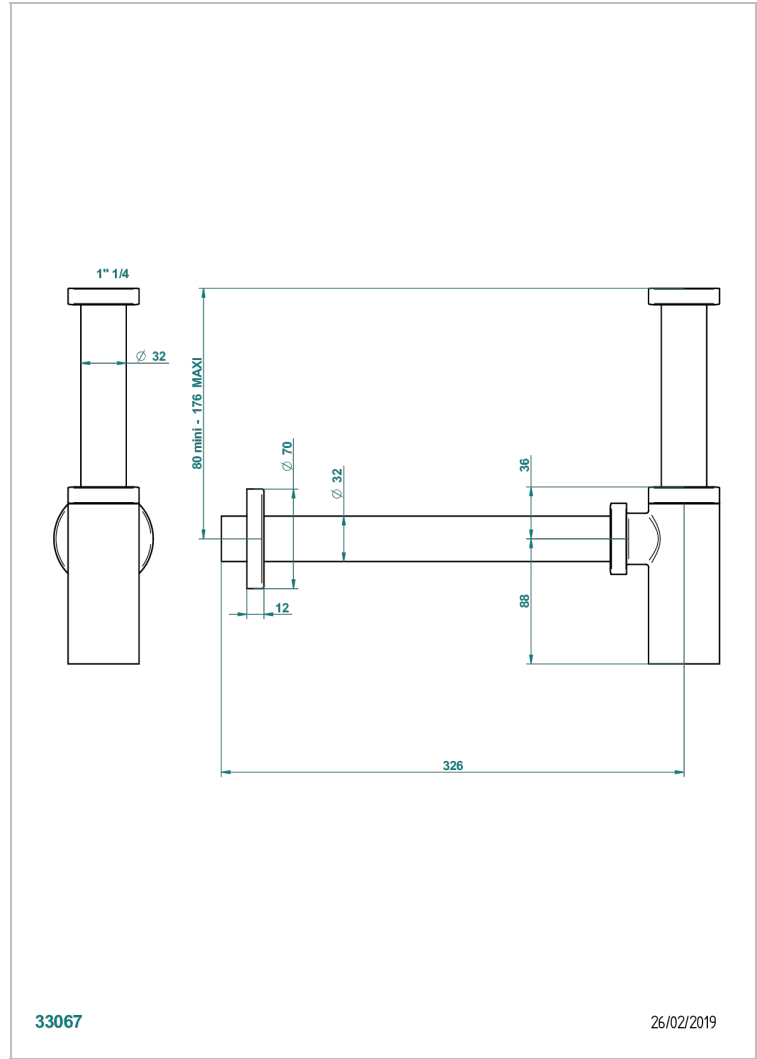

MONTE CARLO ФАРФОР С БЕЛЫМ ЗОЛОТОМ

U8C-309/S

THG
PARIS

Сифон отдельный для спускного клапана для стеклянной раковины

ХАРАКТЕРИСТИКИ

- Monte Carlo фарфор с белым золотом
- Сифон отдельный для спускного клапана для стеклянной раковины