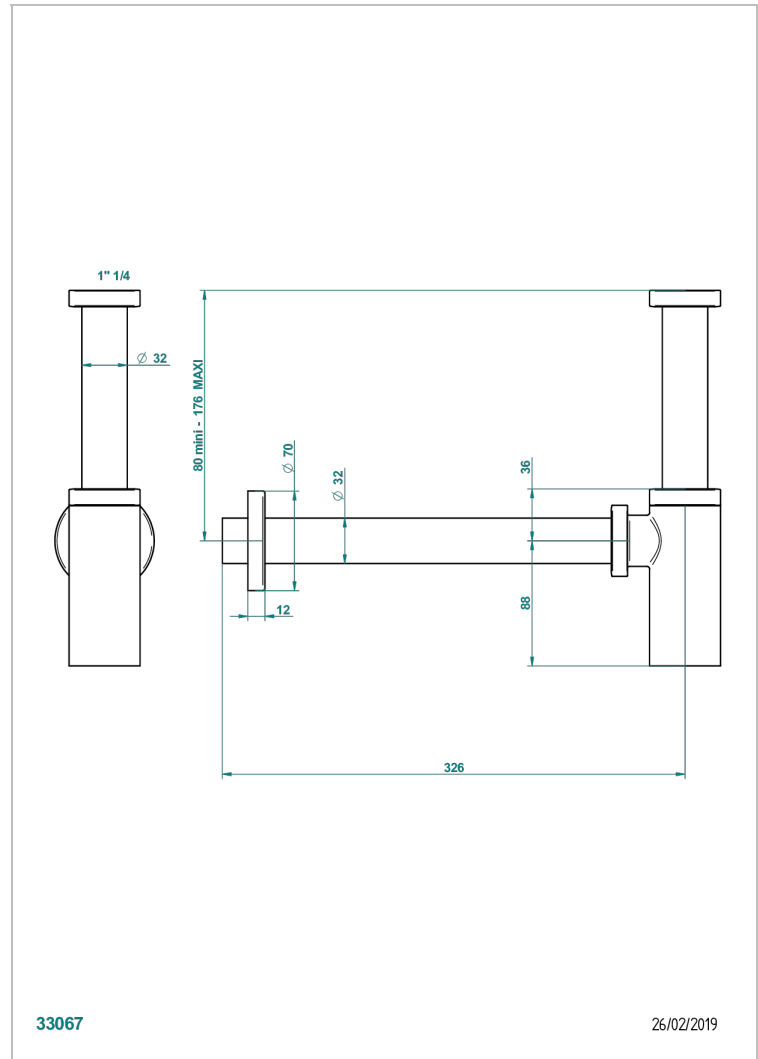

MONTE CARLO PORCELAINE OR BLANC

U8C-309/S

Siphon design apparent

THG®
PARIS

33067

26/02/2019

CARACTÉRISTIQUES

- Monte Carlo porcelaine or blanc
- Siphon design apparent

FINITIONS DISPONIBLES

Bronze clair - D01
Chromé - A02
Chromé / doré - G02
Chromé mat - C02
Doré brillant - F01
Doré mat - F07

Nickel brillant - B01
Nickel mat - C01
Noir mat céramique - D30
Or pâle - F30
Or pâle mat - F31
Vieux cuivre rouge mat - H07

Vieux nickel - H28