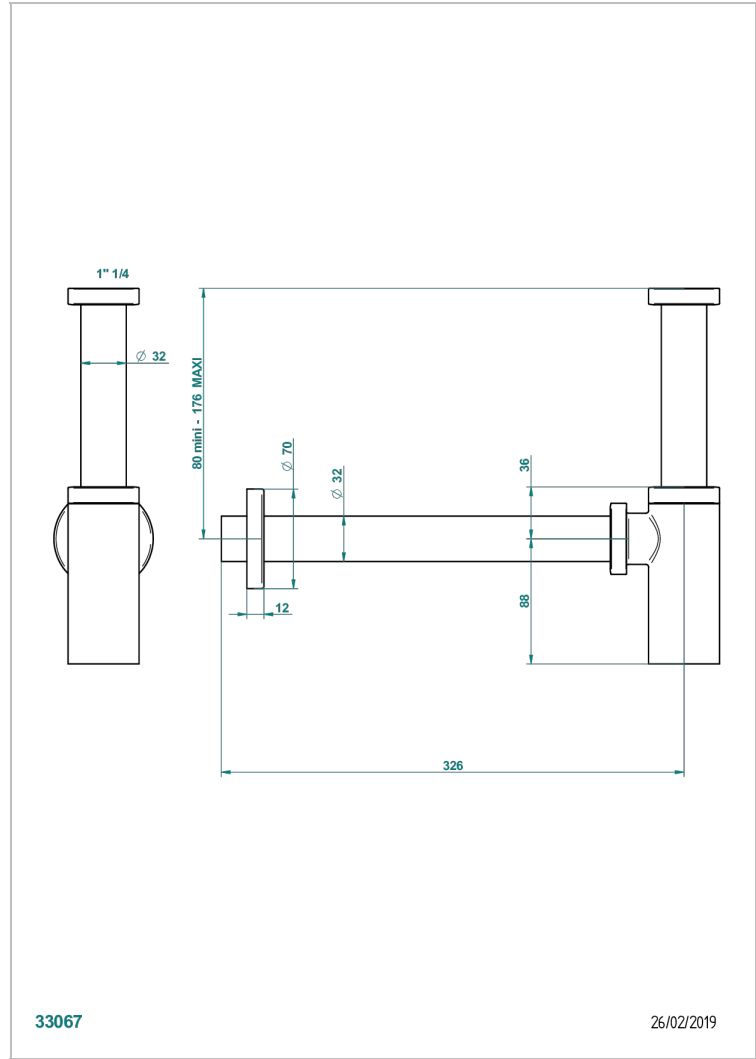

MONTE CARLO, WHITE GOLD PORCELAIN

U8C-309/S

下水管

THG[®]
PARIS

33067

26/02/2019

特色

- Monte Carlo, white gold porcelain
- 下水管

可选饰面

Black ceram - D30
哑光复古铜 - H07
哑光浅金 - F31
哑光金 - F07
哑光铬 - C02
哑光镍 - C01

复古镍 - H28
抛光金 (24K金) - F01
抛光铬 - A02
抛光铬/抛光金 - G02
抛光镍 - B01
浅金 - F30

漆面铜 - D01