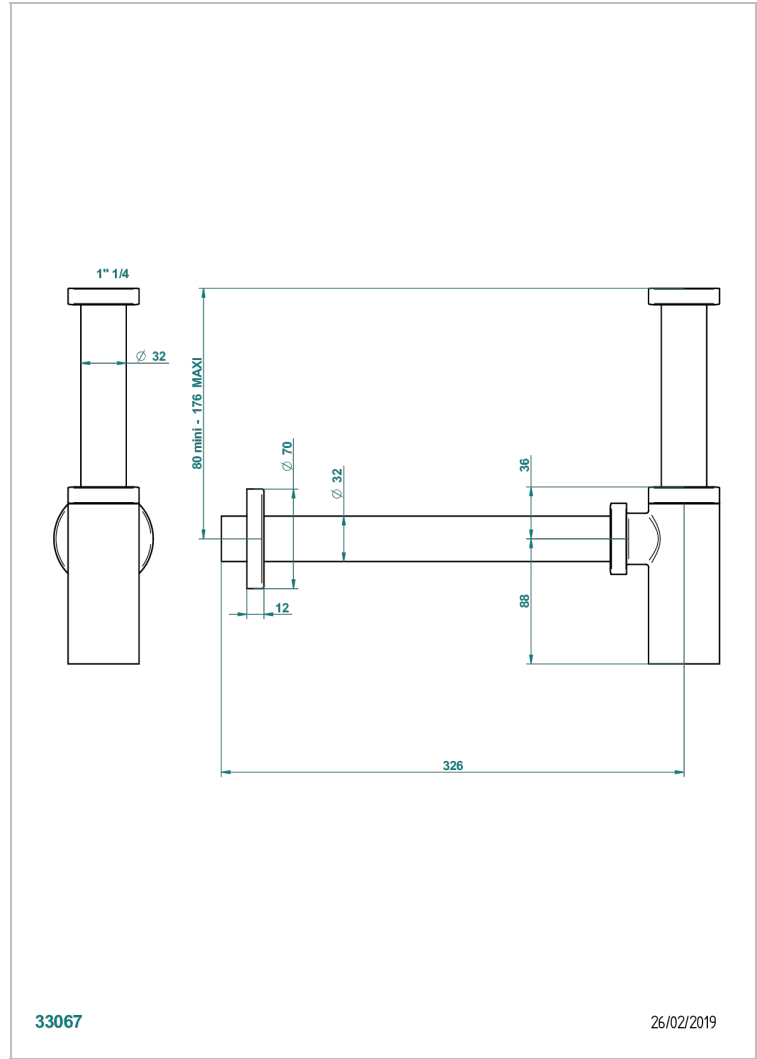

MONTE CARLO С ЗОЛОТЫМ ФАРФОРОМ

U8B-309/S

Сифон отдельный для спускного клапана для стеклянной раковины

THG[®]
PARIS

ХАРАКТЕРИСТИКИ

- Monte Carlo с золотым фарфором
- Сифон отдельный для спускного клапана для стеклянной раковины