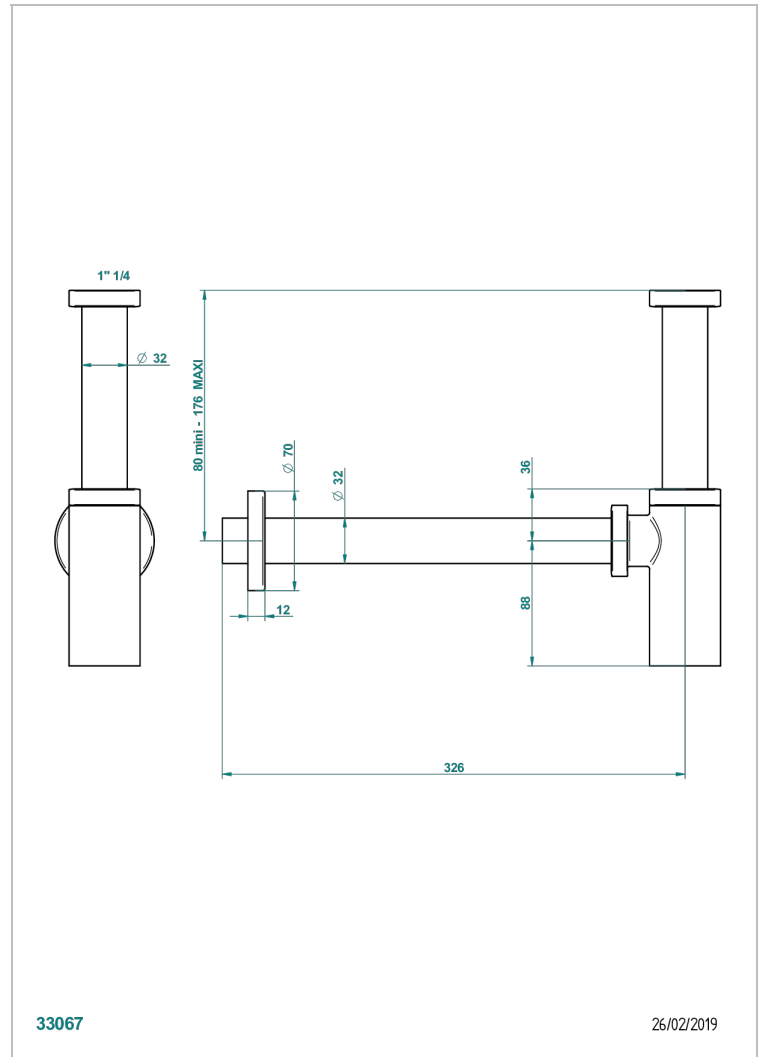

MONTE CARLO - PORCELANA DORADO

U8B-309S/US

Trap only for waste

THG®
PARIS

33067

26/02/2019

CARACTERÍSTICAS

- Monte Carlo - porcelana dorado
- Trap only for waste

ACABADOS DISPONIBLES

Bronce claro - D01
Cerámica negra mate - D30
Cobre viejo mate - H07
Cromo - A02
Cromo / dorado - G02
Cromo mate - C02

Dorado - F01
Dorado mate - F07
Dorado pálido - F30
Dorado pálido mate (sin barniz) - F31
Níquel - B01
Níquel mate - C01

Níquel viejo - H28