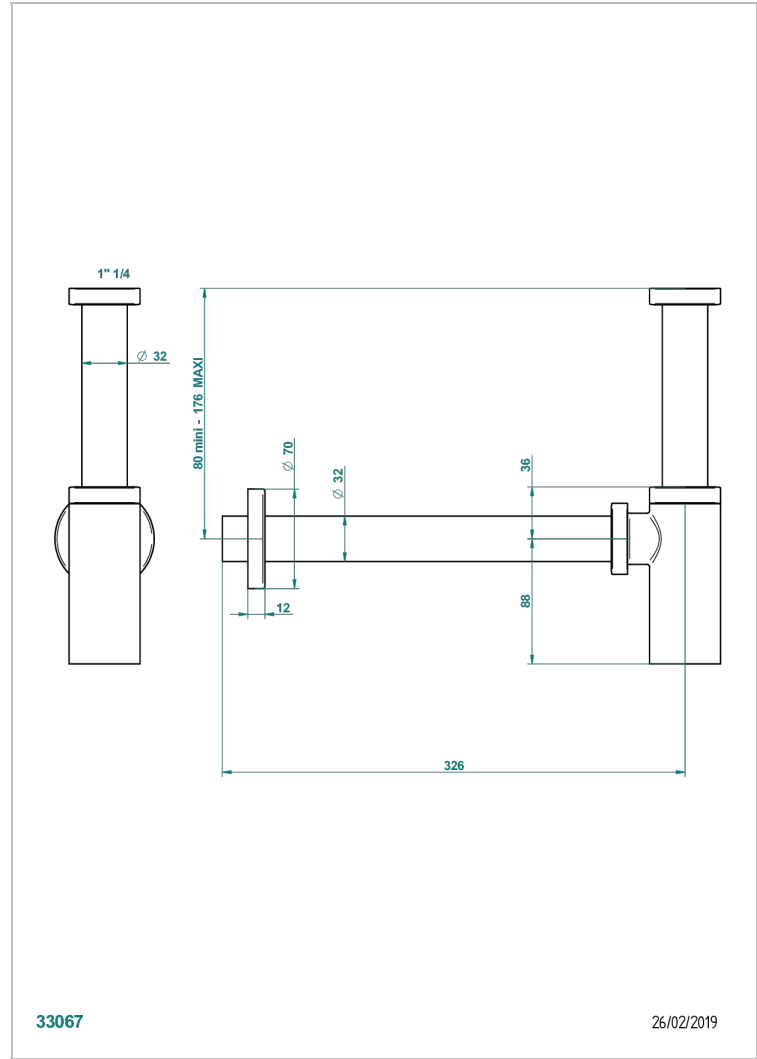

TROCADERO LAPIS LAZULI

U7B-309S/US

Trap only for waste

THG[®]
PARIS

CARACTERÍSTICAS

- Trocadero Lapis Lazuli
- Trap only for waste

ACABADOS DISPONIBLES

Cerámica negra mate - D30
Cromo - A02
Cromo / dorado - G02
Cromo mate - C02
Dorado - F01
Dorado mate - F07