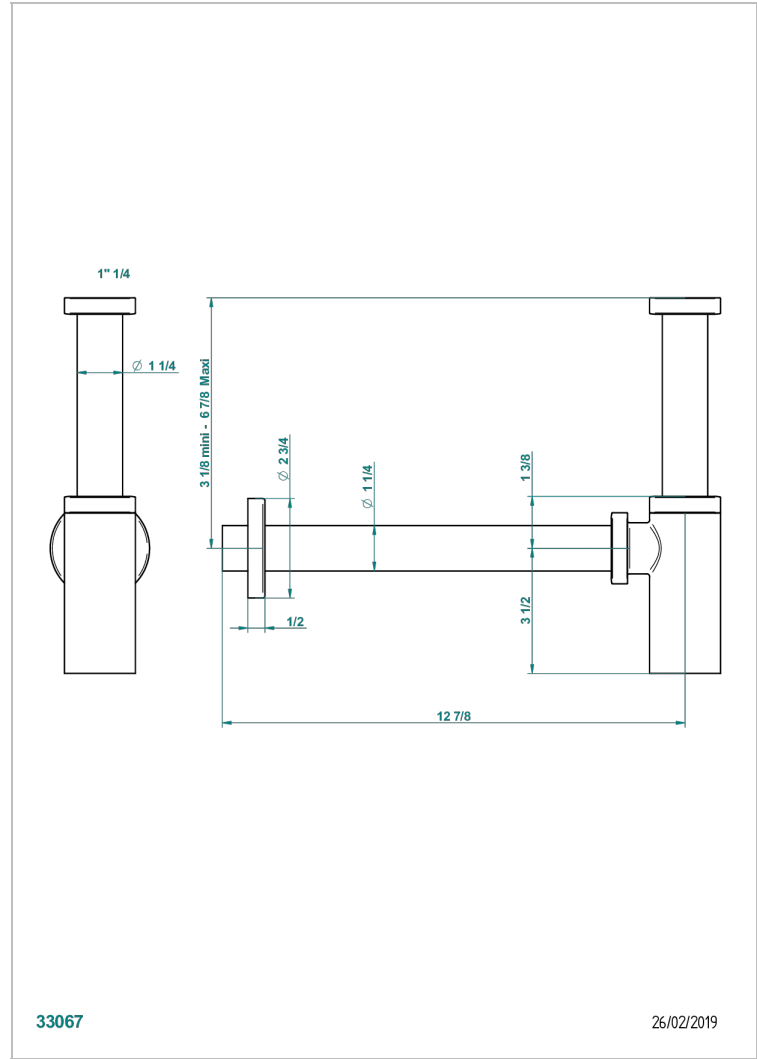

# TROCADERO LAPIS LAZULI

U7B-309S/US

Trap only for waste

THG<sup>®</sup>  
PARIS

33067

26/02/2019