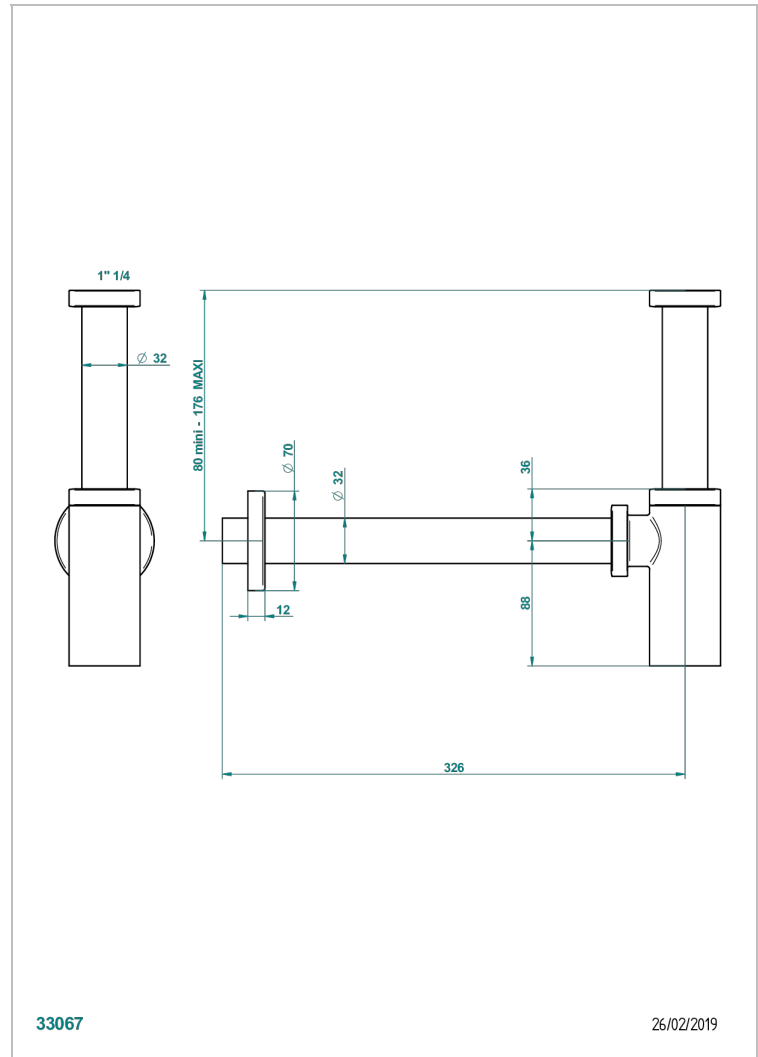

TROCADERO MALACHITE

U7A-309S/US

Siphon design seul standard américain

THG[®]
PARIS

CARACTÉRISTIQUES

- Trocadero Malachite
- Siphon design seul standard américain

FINITIONS DISPONIBLES

Chromé - A02
Chromé / doré - G02
Chromé mat - C02
Doré brillant - F01
Doré mat - F07
Nickel brillant - B01

Nickel mat - C01
Noir mat céramique - D30
Or pâle - F30
Or pâle mat - F31
Pvd blush - H62
Pvd blush mat - H60

Pvd couleur bronze brown - F33
Pvd couleur bronze brown - mat - F34
Pvd couleur doré - H52
Pvd couleur doré mat - H53
Pvd couleur laiton - H49
Pvd couleur laiton mat - H50

Pvd couleur nickel - H55
Pvd couleur nickel mat - H56
Pvd graphite - H64
Pvd graphite mat - H65
Pvd umber - H66
Pvd umber mat - H67

Vieux nickel - H28