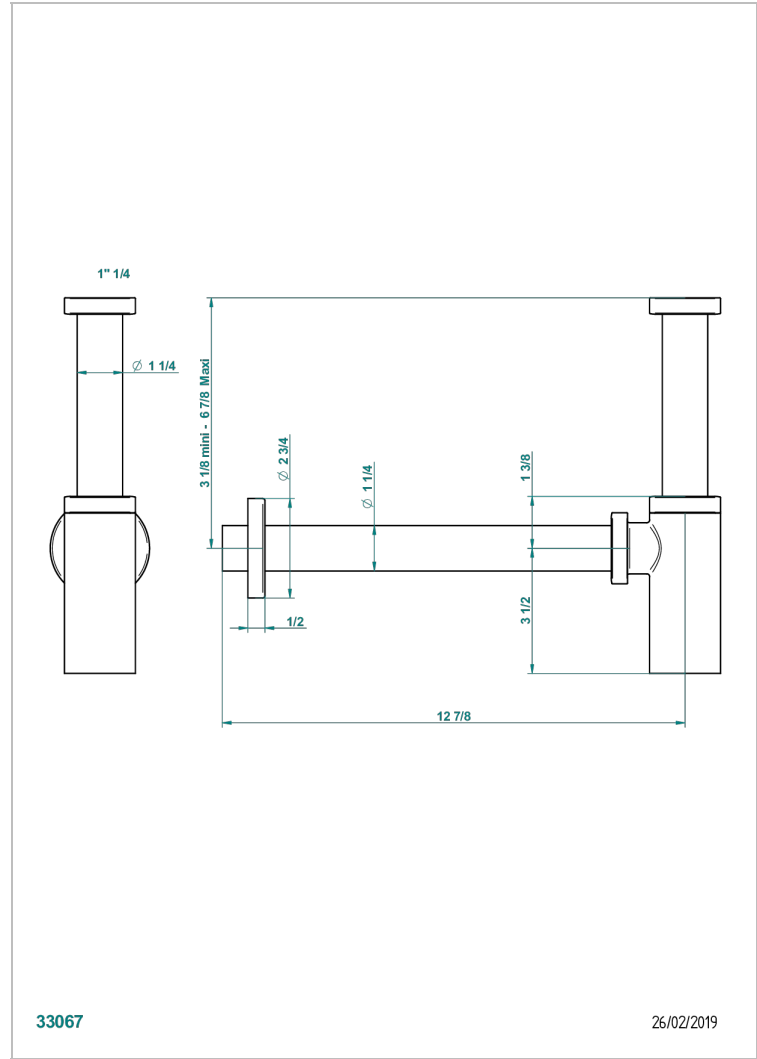

# TROCADERO MALACHITE

U7A-309S/US

Siphon design seul standard américain

THG<sup>®</sup>  
PARIS

Vieux nickel - H28