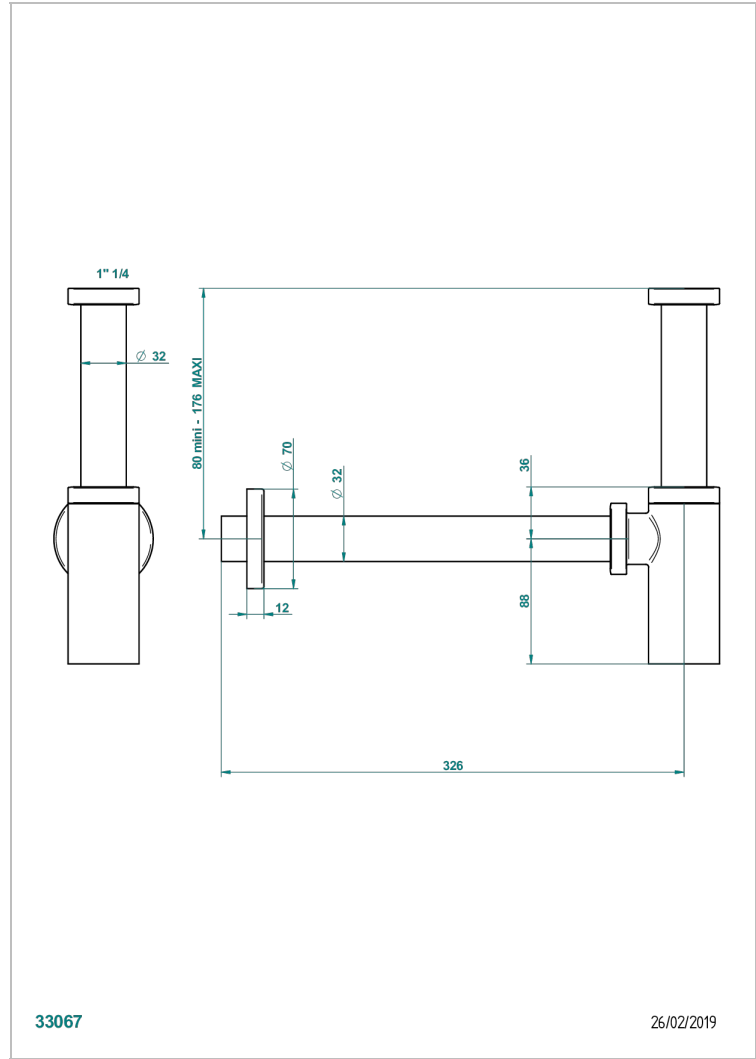

BEYOND CRYSTAL - CRISTAL DE COLOR CHAMPAN

U6J-309S/US

Trap only for waste

THG[®]
PARIS

CARACTERÍSTICAS

- Beyond Crystal - Cristal de color champán
- Trap only for waste

ACABADOS DISPONIBLES

Cerámica negra mate - D30
Cromo - A02
Cromo / dorado - G02
Cromo mate - C02
Dorado - F01
Dorado mate - F07