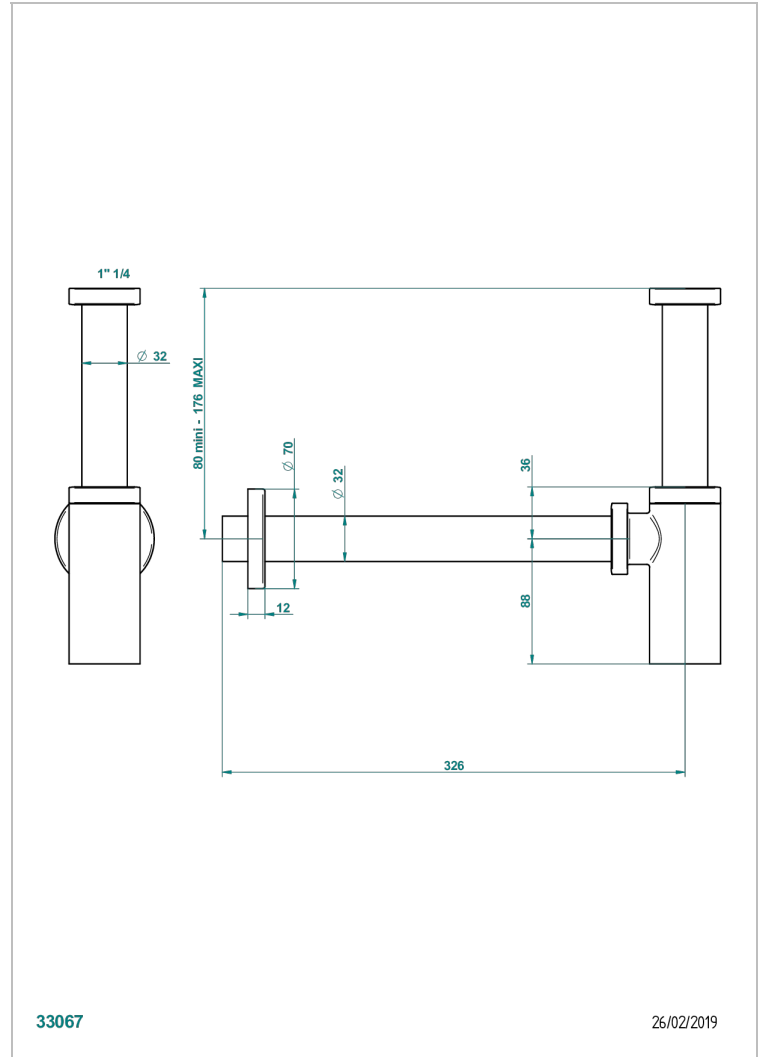

BEYOND CRYSTAL - CRISTAL ROJO

U6H-309S/US

Trap only for waste

THG®
PARIS

CARACTERÍSTICAS

- Beyond Crystal - cristal rojo
- Trap only for waste

ACABADOS DISPONIBLES

Cerámica negra mate - D30
Cromo - A02
Cromo / dorado - G02
Cromo mate - C02
Dorado - F01
Dorado mate - F07

Dorado pálido - F30
Dorado pálido mate (sin barniz) - F31
Níquel viejo - H28
Pvd blush - H62
Pvd blush mate - H60
Pvd color latón - H49

Pvd color latón mate - H50
Pvd color níquel - H55
Pvd color níquel mate - H56
Pvd color oro - H52
Pvd color oro mate - H53
Pvd grafito - H64

Pvd grafito mate - H65
Pvd marrón bronce - F33
Pvd marrón bronce mate - F34
Pvd umber - H66
Pvd umber mate - H67