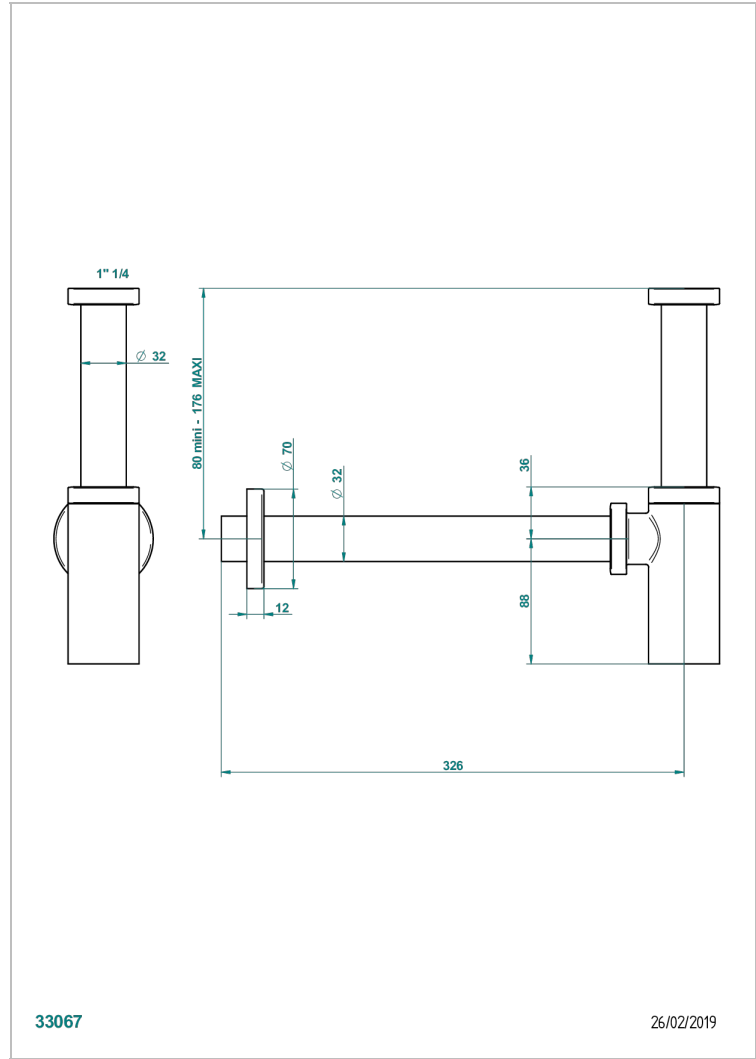

PETALE DE CRISTAL CLAIR LISERE DORE

U6E-309S/US

Siphon design seul standard américain

THG[®]
PARIS

33067

26/02/2019

CARACTÉRISTIQUES

- Pétale de Cristal clair liseré doré
- Siphon design seul standard américain