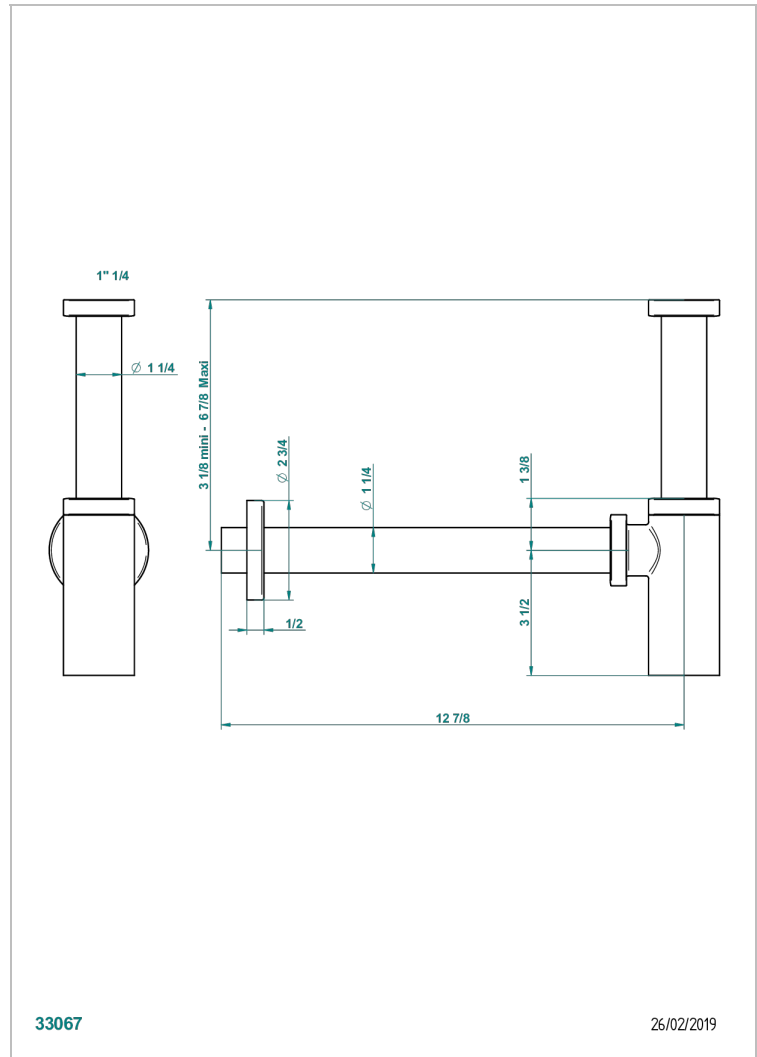

PETALE DE CRISTAL CLAIR LISERE DORE

U6E-309S/US

Trap only for waste

THG[®]
PARIS

33067

26/02/2019

CARACTERÍSTICAS

- Pétales de Cristal clair liseré doré
- Trap only for waste