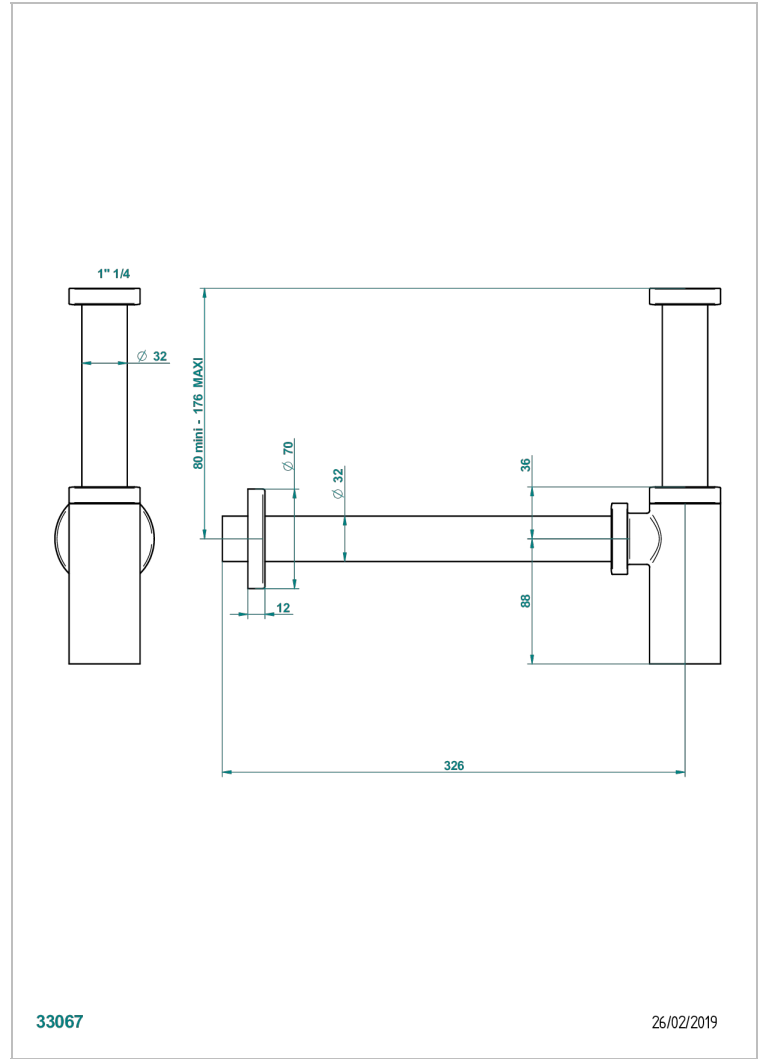

PETALE DE CRISTAL - CRISTAL NEGRO

U6D-309S/US

Trap only for waste

THG[®]
PARIS

33067

26/02/2019

CARACTERÍSTICAS

- Pétales de Cristal - cristal negro
- Trap only for waste