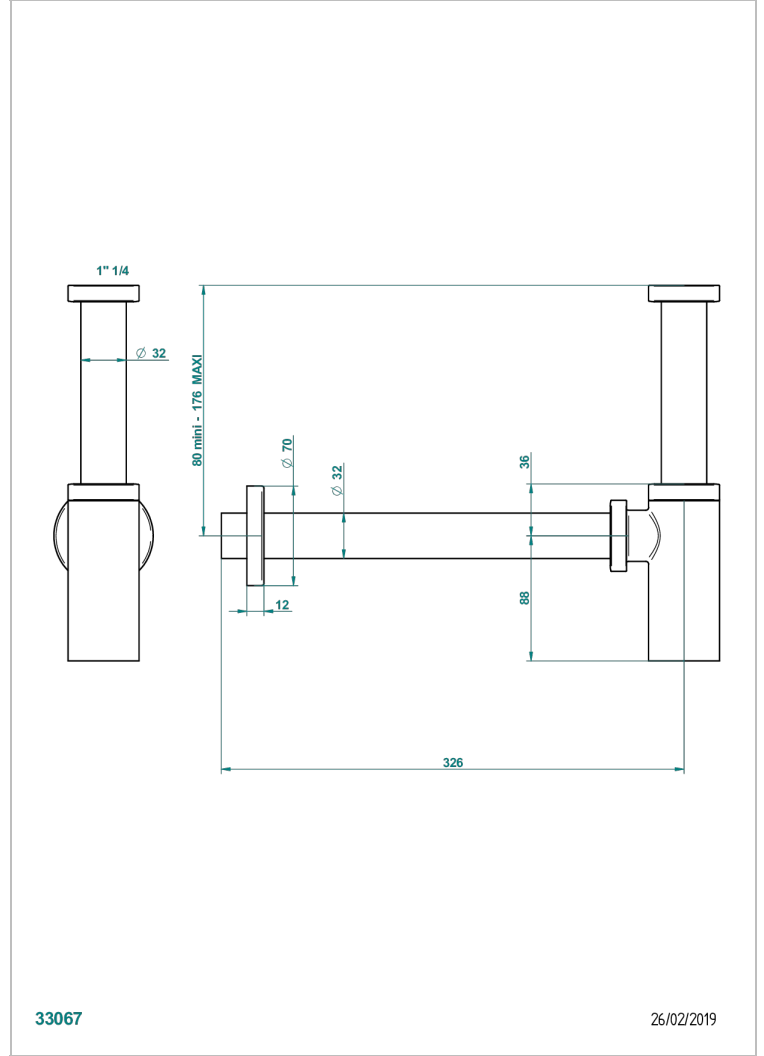

PETALE DE CRISTAL ROUGE

U6C-309S/US

Siphon design seul standard américain

THG[®]
PARIS

CARACTÉRISTIQUES

- Pétale de Cristal rouge
- Siphon design seul standard américain

FINITIONS DISPONIBLES

Bronze clair - D01
Chromé - A02
Chromé / doré - G02
Chromé mat - C02
Doré brillant - F01
Doré mat - F07

Nickel brillant - B01
Nickel mat - C01
Noir mat céramique - D30
Or pâle - F30
Or pâle mat - F31
Pvd blush - H62

Pvd blush mat - H60
Pvd couleur bronze brown - F33
Pvd couleur bronze brown - mat - F34
Pvd couleur doré - H52
Pvd couleur doré mat - H53
Pvd couleur laiton - H49

Pvd couleur laiton mat - H50
Pvd couleur nickel - H55
Pvd couleur nickel mat - H56
Pvd graphite - H64
Pvd graphite mat - H65
Pvd umber - H66

Pvd umber mat - H67
Vieux cuivre rouge mat - H07
Vieux nickel - H28