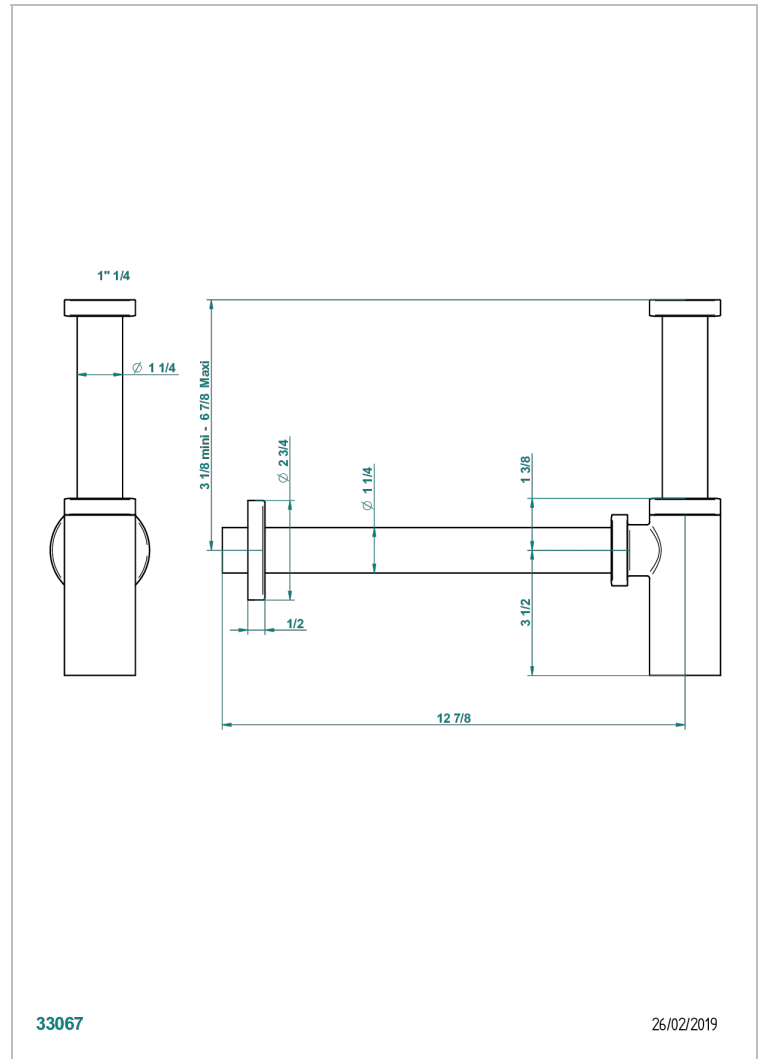

PETALE DE CRISTAL - CRISTAL ROJO

U6C-309S/US

Trap only for waste

THG[®]
PARIS

CARACTERÍSTICAS

- Pétales de Cristal - cristal rojo
- Trap only for waste

ACABADOS DISPONIBLES

Bronce claro - D01
Cerámica negra mate - D30
Cobre viejo mate - H07
Cromo - A02
Cromo / dorado - G02
Cromo mate - C02