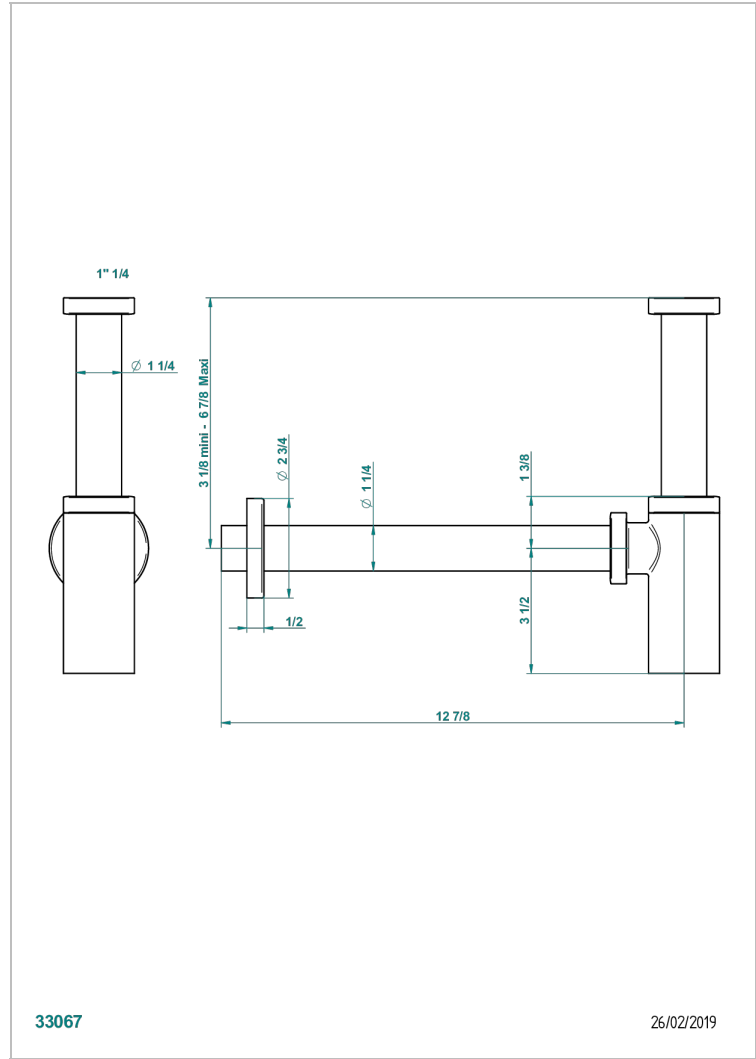

# PETALE DE CRISTAL - AZUL CRISTAL

U6B-309S/US

Trap only for waste

THG<sup>®</sup>  
PARIS

33067

26/02/2019

## CARACTERÍSTICAS

- Pétale de Cristal - azul cristal
- Trap only for waste