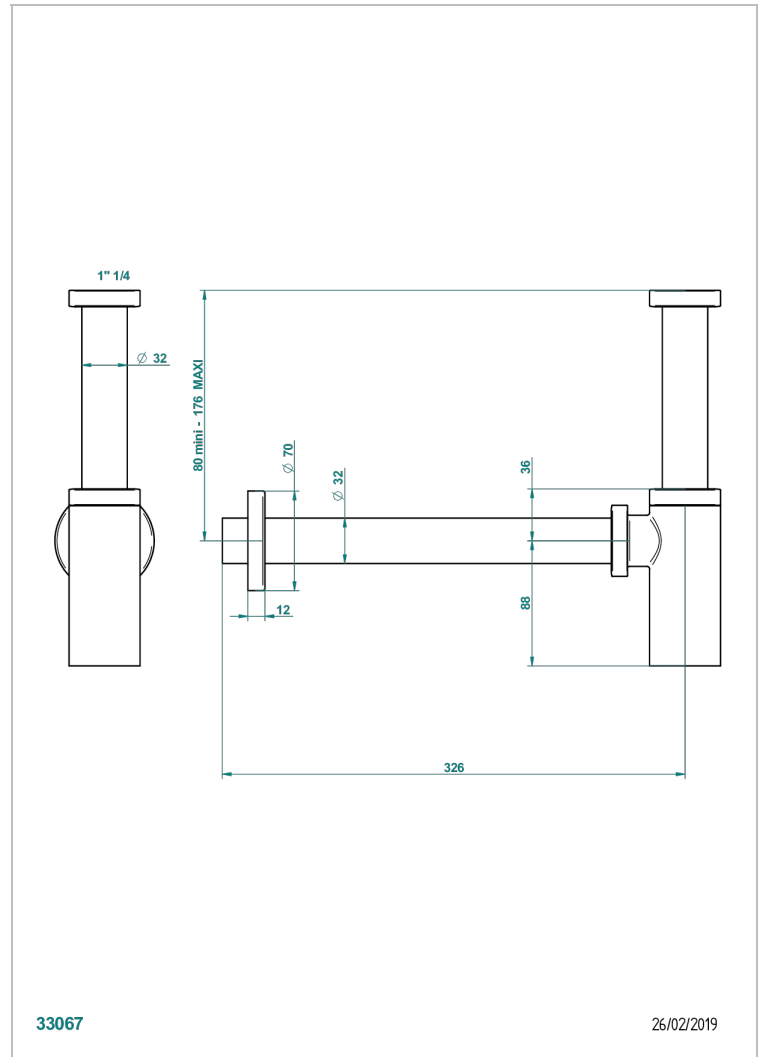

PETALE DE CRISTAL CLAIR

U6A-309S/US

Siphon design seul standard américain

THG[®]
PARIS

33067

26/02/2019

CARACTÉRISTIQUES

- Pétale de Cristal clair
- Siphon design seul standard américain