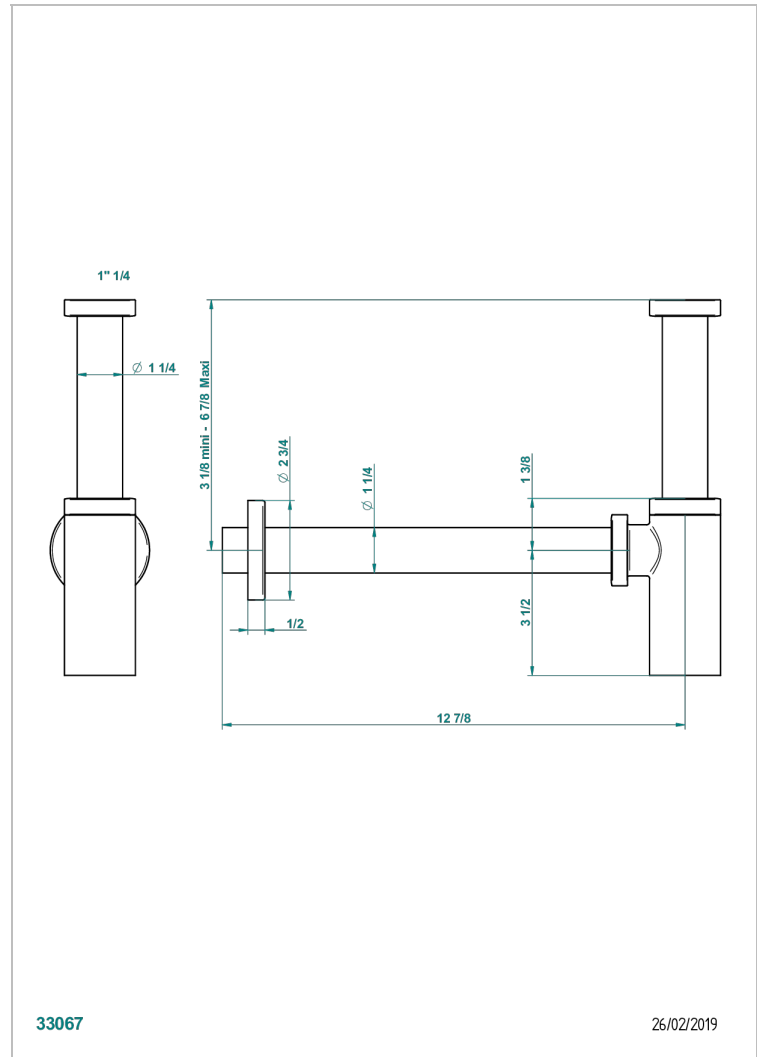

PETALE DE CRISTAL CLAIR

U6A-309S/US

Siphon design seul standard américain

THG[®]
PARIS

33067

26/02/2019

CARACTÉRISTIQUES

- Pétale de Cristal clair
- Siphon design seul standard américain