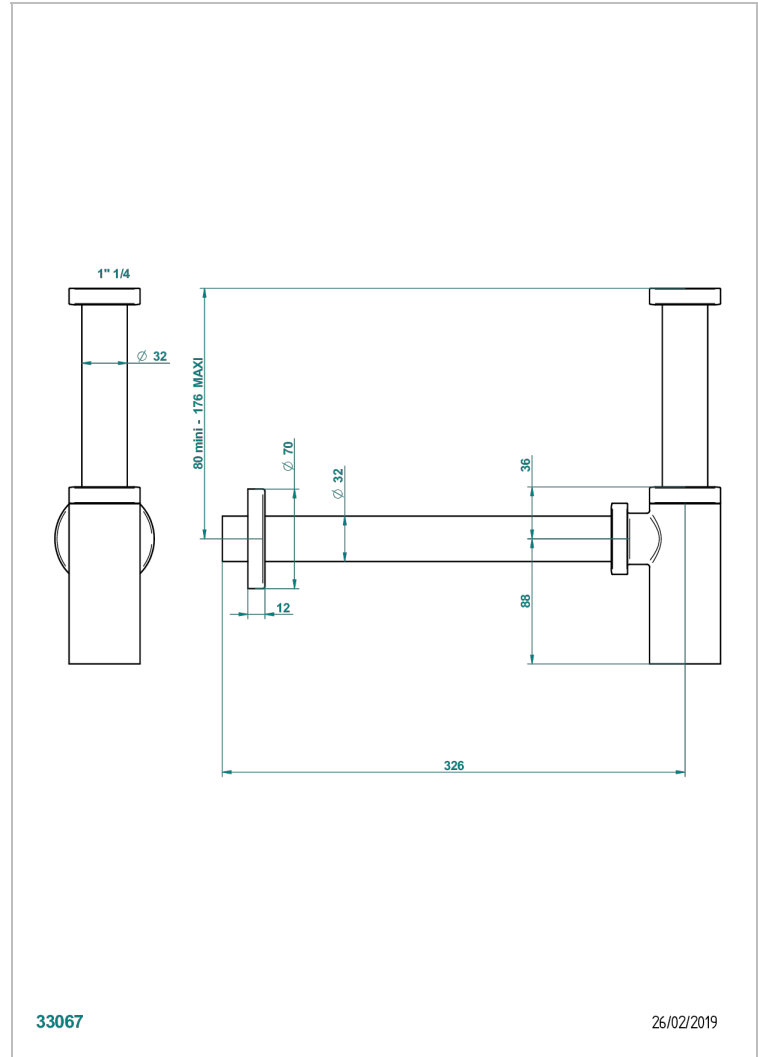

DUOMO CRISTAL

U4F-309S/US

Siphon design seul standard américain

THG[®]
PARIS

CARACTÉRISTIQUES

- Duomo Cristal
- Siphon design seul standard américain

FINITIONS DISPONIBLES

Bronze clair - D01
Chromé - A02
Chromé / doré - G02
Chromé mat - C02
Doré brillant - F01
Doré mat - F07

Nickel brillant - B01
Nickel mat - C01
Noir mat céramique - D30
Or pâle - F30
Or pâle mat - F31
Pvd blush - H62

Pvd blush mat - H60
Pvd couleur bronze brown - F33
Pvd couleur bronze brown - mat - F34
Pvd couleur doré - H52
Pvd couleur doré mat - H53
Pvd couleur laiton - H49