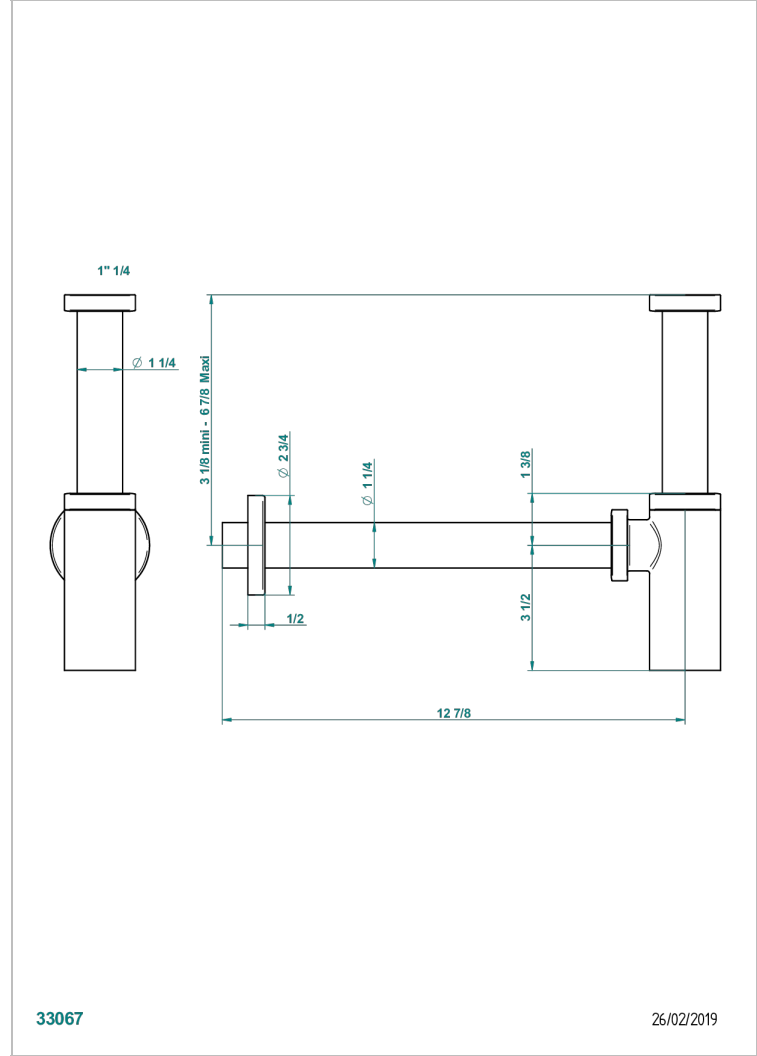

DUOMO CRISTAL

U4F-309S/US

Siphon design seul standard américain

THG®
PARIS

33067

26/02/2019

CARACTÉRISTIQUES

- Duomo Cristal
- Siphon design seul standard américain

FINITIONS DISPONIBLES

Bronze clair - D01
Chromé - A02
Chromé / doré - G02
Chromé mat - C02
Doré brillant - F01
Doré mat - F07

Nickel brillant - B01
Nickel mat - C01
Noir mat céramique - D30
Or pâle - F30
Or pâle mat - F31
Pvd blush - H62

Pvd blush mat - H60
Pvd couleur bronze brown - F33
Pvd couleur bronze brown - mat - F34
Pvd couleur doré - H52
Pvd couleur doré mat - H53
Pvd couleur laiton - H49

Pvd couleur laiton mat - H50
Pvd couleur nickel - H55
Pvd couleur nickel mat - H56
Pvd graphite - H64
Pvd graphite mat - H65
Pvd umber - H66

Pvd umber mat - H67
Vieux cuivre rouge mat - H07
Vieux nickel - H28