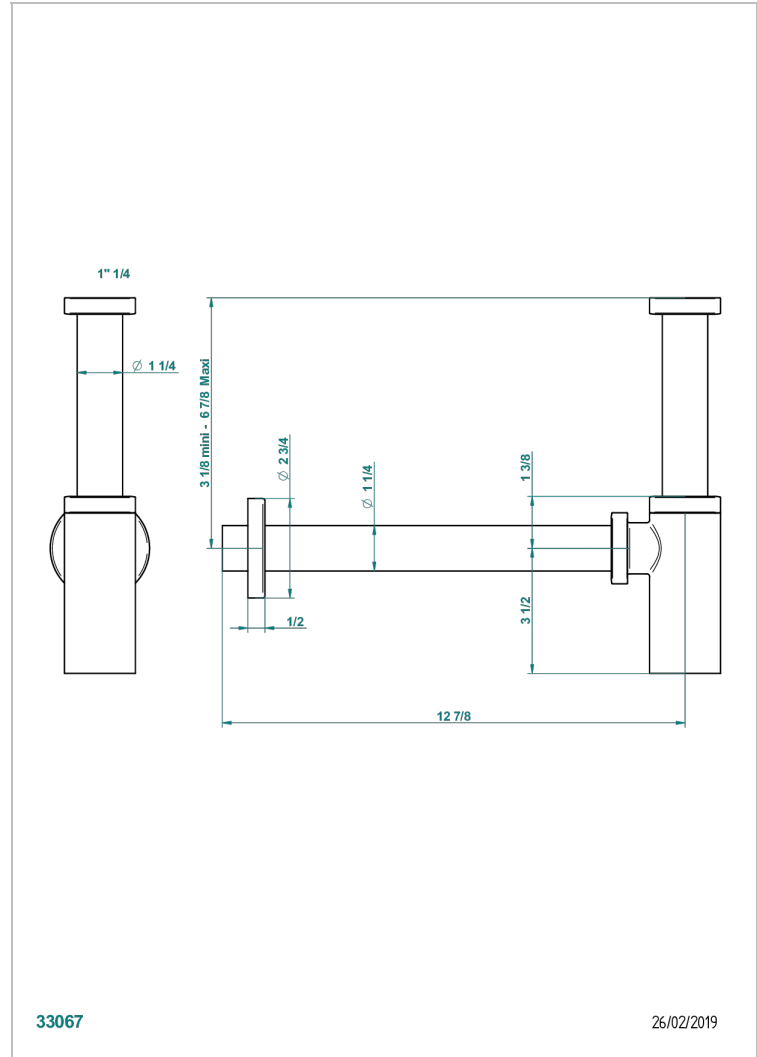

# NIHAL GREEN PORCELAIN

U2R-309/S

下水管

THG<sup>®</sup>  
PARIS

33067

26/02/2019