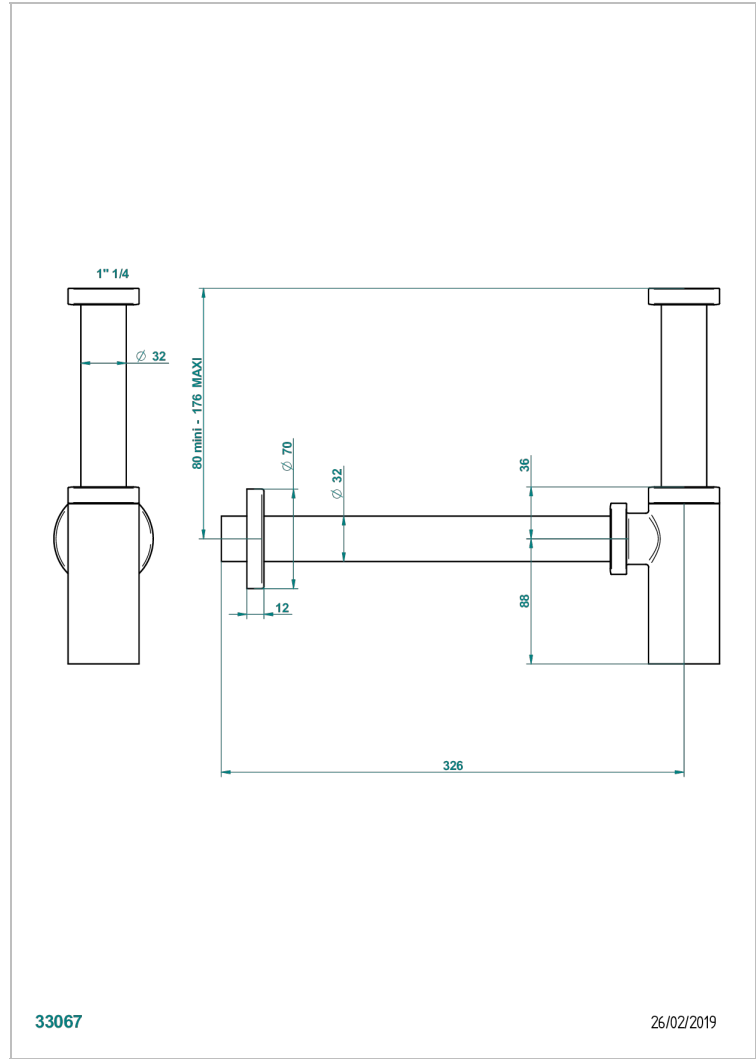

NIHAL BLACK PORCELAIN

U2P-309/S

下水管

THG®
PARIS

33067

26/02/2019

特色

- Nihal Black porcelain
- 下水管

可选饰面

Black ceram - D30
Blush PVD - H62
Graphite PVD - H64
Matt Umber PVD - H67
Matt blush PVD - H60
Matt graphite PVD - H65

PVD哑光棕铜 - F34
PVD哑光金 - H53
PVD哑光铜 - H50
PVD哑光镍 - H56
PVD抛光铜 - H49
PVD棕铜 - F33

PVD金色 - H52
PVD镍 - H55
Umber PVD - H66
哑光复古铜 - H07
哑光浅金 - F31
哑光金 - F07

哑光铬 - C02
哑光镍 - C01
复古镍 - H28
抛光金 (24K金) - F01
抛光铬 - A02
抛光铬/抛光金 - G02

抛光镍 - B01
浅金 - F30
漆面铜 - D01