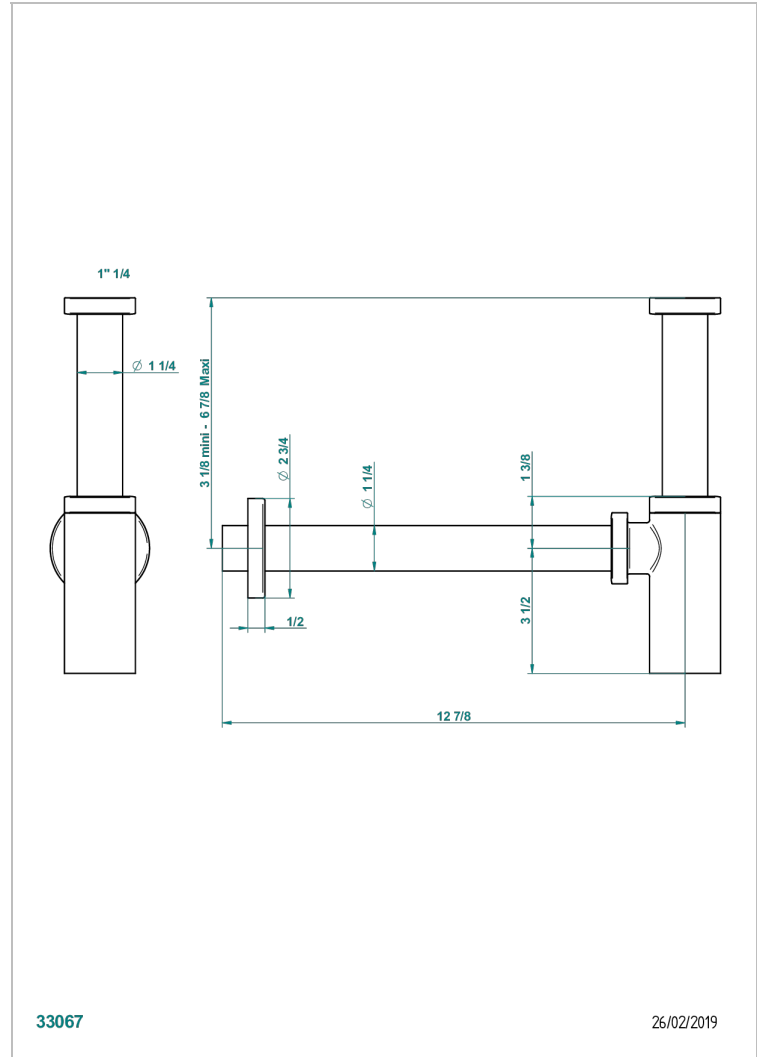

NIHAL BLACK PORCELAIN

U2P-309/S

下水管

THG®
PARIS

33067

26/02/2019

特色

- Nihal Black porcelain
- 下水管

可选饰面

Black ceram - D30
Blush PVD - H62
Graphite PVD - H64
Matt Umber PVD - H67
Matt blush PVD - H60
Matt graphite PVD - H65

PVD哑光棕铜 - F34
PVD哑光金 - H53
PVD哑光铜 - H50
PVD哑光镍 - H56
PVD抛光铜 - H49
PVD棕铜 - F33

PVD金色 - H52
PVD镍 - H55
Umber PVD - H66
哑光复古铜 - H07
哑光浅金 - F31
哑光金 - F07

哑光铬 - C02
哑光镍 - C01
复古镍 - H28
抛光金 (24K金) - F01
抛光铬 - A02
抛光铬/抛光金 - G02

抛光镍 - B01
浅金 - F30
漆面铜 - D01