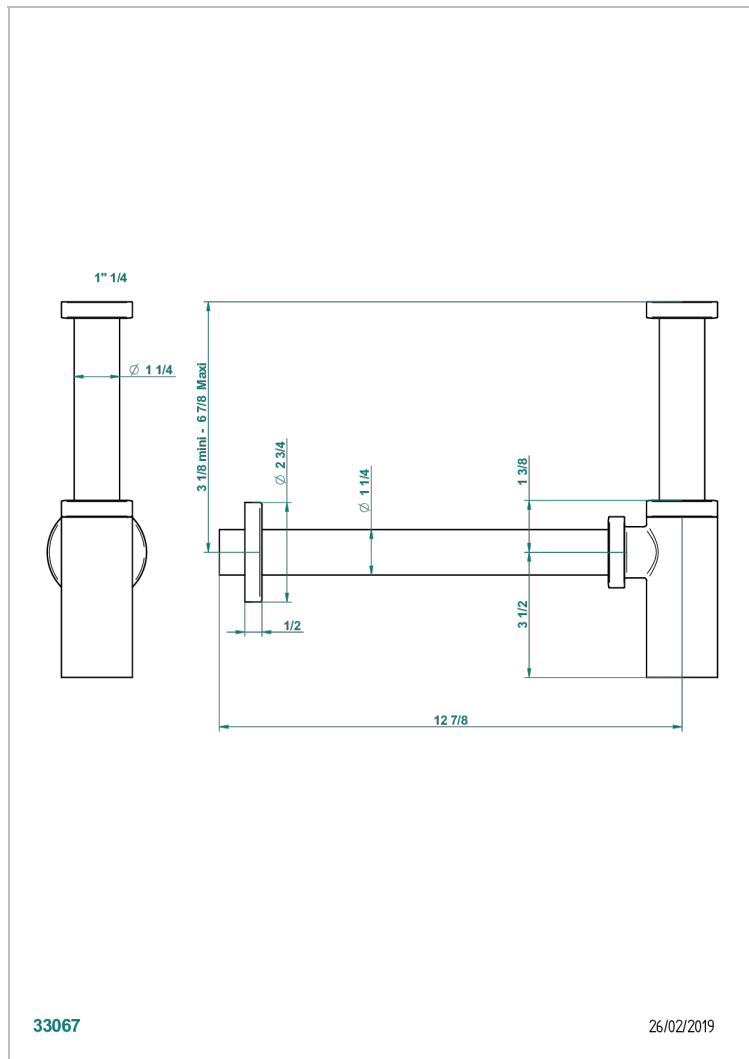

NIHAL PORCELAINE IVOIRE

U2N-309/S

Siphon design apparent

THG®
PARIS

33067

26/02/2019

CARACTÉRISTIQUES

- Nihal Porcelaine ivoire
- Siphon design apparent

FINITIONS DISPONIBLES

Bronze clair - D01
Chromé - A02
Chromé / doré - G02
Chromé mat - C02
Doré brillant - F01
Doré mat - F07

Nickel brillant - B01
Nickel mat - C01
Noir mat céramique - D30
Or pâle - F30
Or pâle mat - F31
Pvd blush - H62

Pvd blush mat - H60
Pvd couleur bronze brown - F33
Pvd couleur bronze brown - mat - F34
Pvd couleur doré - H52
Pvd couleur doré mat - H53
Pvd couleur laiton - H49

Pvd couleur laiton mat - H50
Pvd couleur nickel - H55
Pvd couleur nickel mat - H56
Pvd graphite - H64
Pvd graphite mat - H65
Pvd umber - H66

Pvd umber mat - H67
Vieux cuivre rouge mat - H07
Vieux nickel - H28