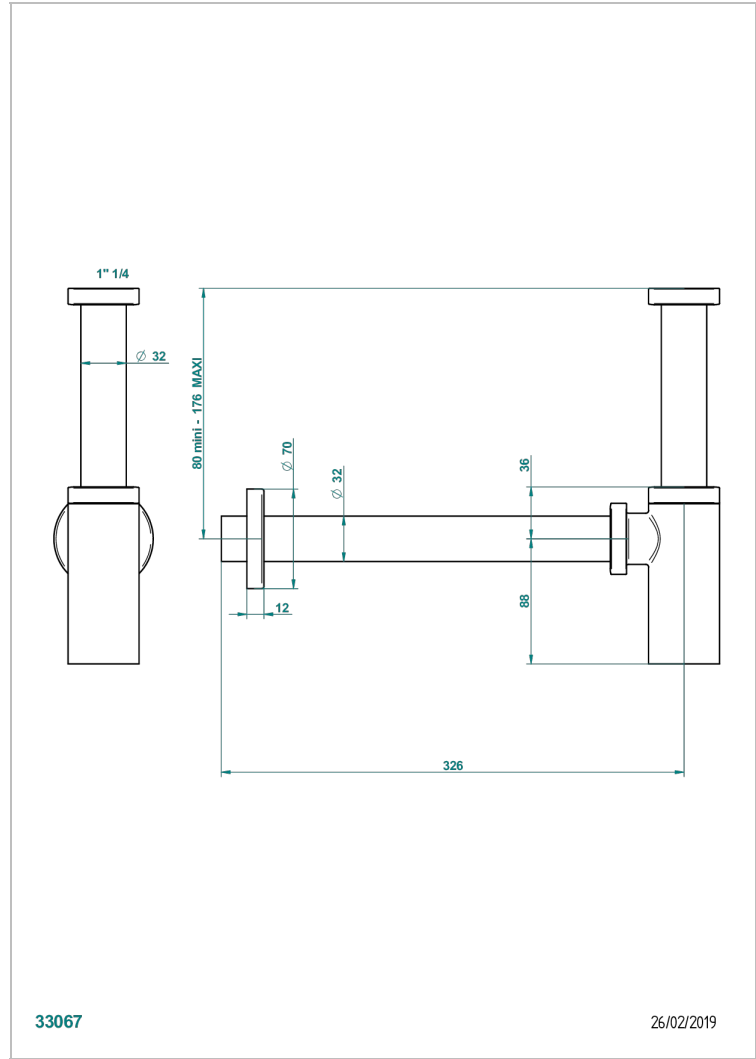

NIHAL IVORY PORCELAIN

U2N-309/S

下水管

THG[®]
PARIS

33067

26/02/2019

特色

- Nihal Ivory porcelain
- 下水管