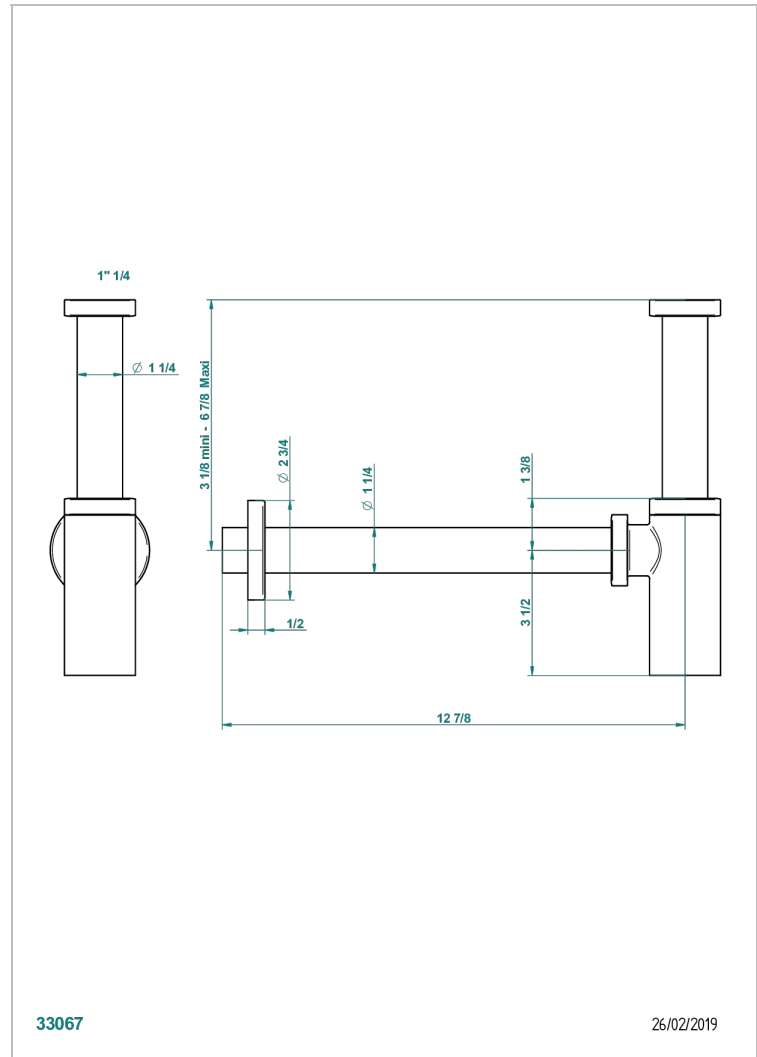

NIHAL IVORY PORCELAIN

U2N-309/S

下水管

THG®
PARIS

33067

26/02/2019

特色

- Nihal Ivory porcelain
- 下水管

可选饰面

Black ceram - D30
Blush PVD - H62
Graphite PVD - H64
Matt Umber PVD - H67
Matt blush PVD - H60
Matt graphite PVD - H65

PVD哑光棕铜 - F34
PVD哑光金 - H53
PVD哑光铜 - H50
PVD哑光镍 - H56
PVD抛光铜 - H49
PVD棕铜 - F33

PVD金色 - H52
PVD镍 - H55
Umber PVD - H66
哑光复古铜 - H07
哑光浅金 - F31
哑光金 - F07

哑光铬 - C02
哑光镍 - C01
复古镍 - H28
抛光金 (24K金) - F01
抛光铬 - A02
抛光铬/抛光金 - G02

抛光镍 - B01
浅金 - F30
漆面铜 - D01