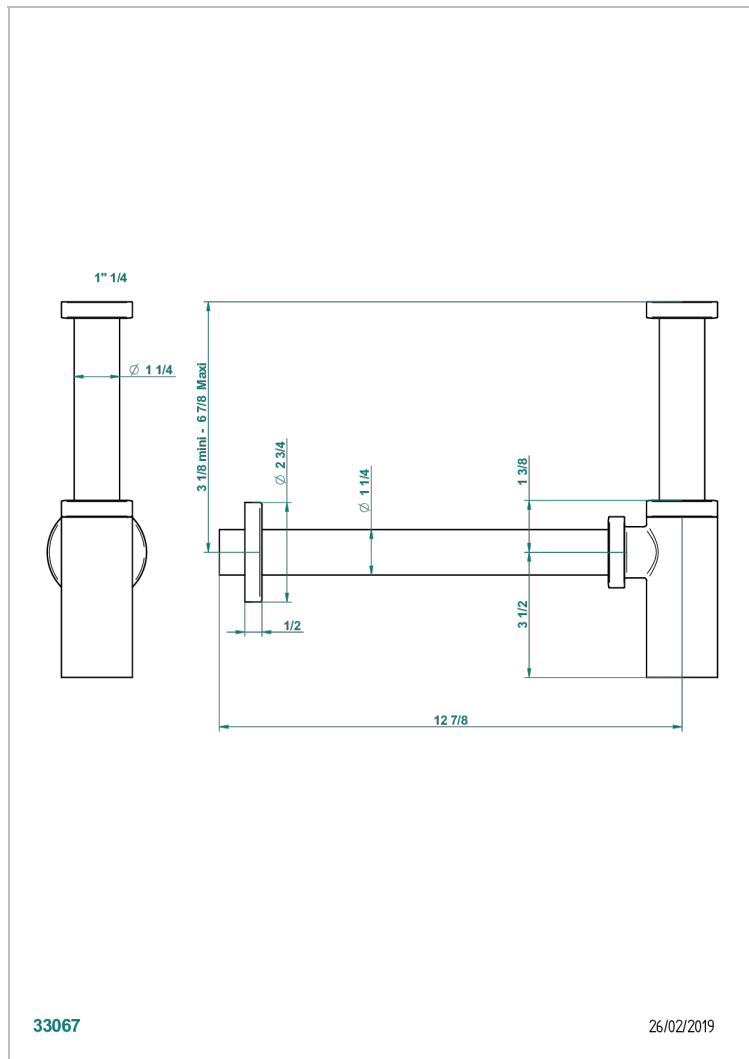

NIHAL PORCELAINE BLEUE

U2L-309/S

Siphon design apparent

THG®
PARIS

33067

26/02/2019

CARACTÉRISTIQUES

- Nihal Porcelaine bleue
- Siphon design apparent

FINITIONS DISPONIBLES

Bronze clair - D01
Chromé - A02
Chromé / doré - G02
Chromé mat - C02
Doré brillant - F01
Doré mat - F07

Nickel brillant - B01
Nickel mat - C01
Noir mat céramique - D30
Or pâle - F30
Or pâle mat - F31
Pvd blush - H62

Pvd blush mat - H60
Pvd couleur bronze brown - F33
Pvd couleur bronze brown - mat - F34
Pvd couleur doré - H52
Pvd couleur doré mat - H53
Pvd couleur laiton - H49

Pvd couleur laiton mat - H50
Pvd couleur nickel - H55
Pvd couleur nickel mat - H56
Pvd graphite - H64
Pvd graphite mat - H65
Pvd umber - H66

Pvd umber mat - H67
Vieux cuivre rouge mat - H07
Vieux nickel - H28