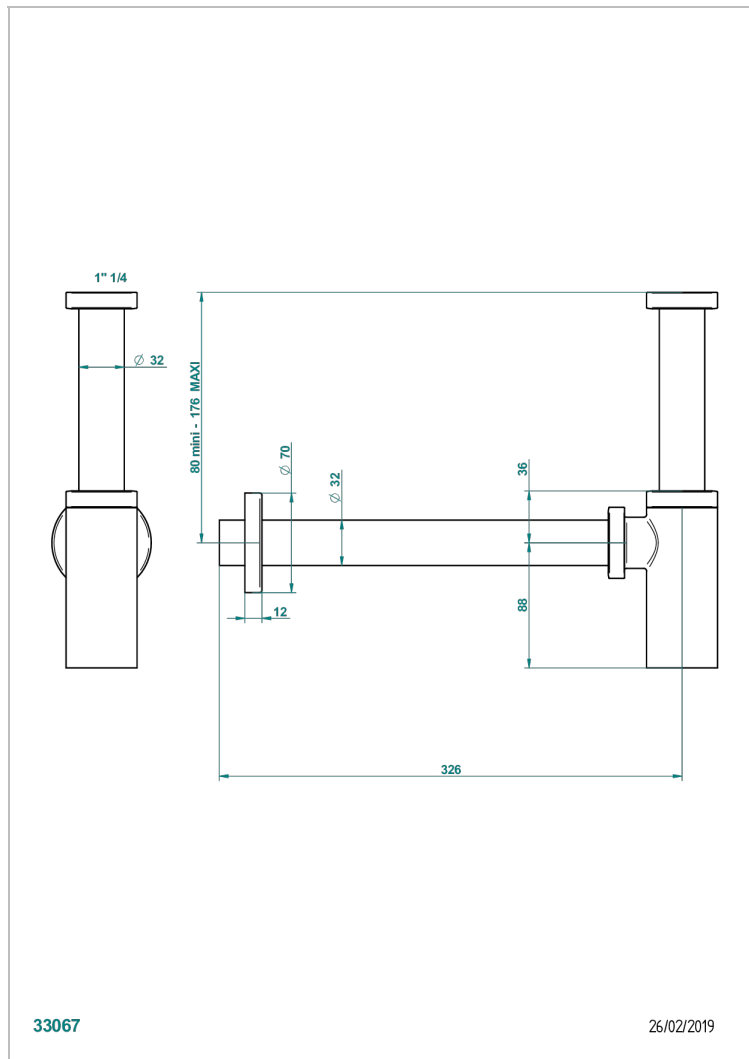

NIHAL BLUE PORCELAIN

U2L-309/S

THG®
PARIS

Сифон отдельный для спускного клапана для стеклянной раковины

33067

26/02/2019

ХАРАКТЕРИСТИКИ

- Nihal Blue porcelain
- Сифон отдельный для спускного клапана для стеклянной раковины

ДОСТУПНЫЕ ВАРИАНТЫ ПОКРЫТИЙ

Black ceram - D30
Blush PVD - H62
Graphite PVD - H64
Matt Umber PVD - H67
Matt blush PVD - H60
Matt graphite PVD - H65

Umber PVD - H66
Бронза - D01
Золото - F01
Матовая красная старинная медь - H07
Матовое золото - F07
Матовое светлое золото - F31

Матовый никель - C01
Матовый хром - C02
Никель - B01
Покрытие PVD бронза - F33
Покрытие PVD золотистый цвет - H52
Покрытие PVD латунь - H49

Покрытие PVD матовая бронза - F34
Покрытие PVD матовая латунь - H50
Покрытие PVD матовый золотистый - H53
Покрытие PVD матовый никель - H56
Покрытие PVD никель - H55
Светлое золото - F30

Состаренный никель - H28
Хром - A02
Хром/золото - G02