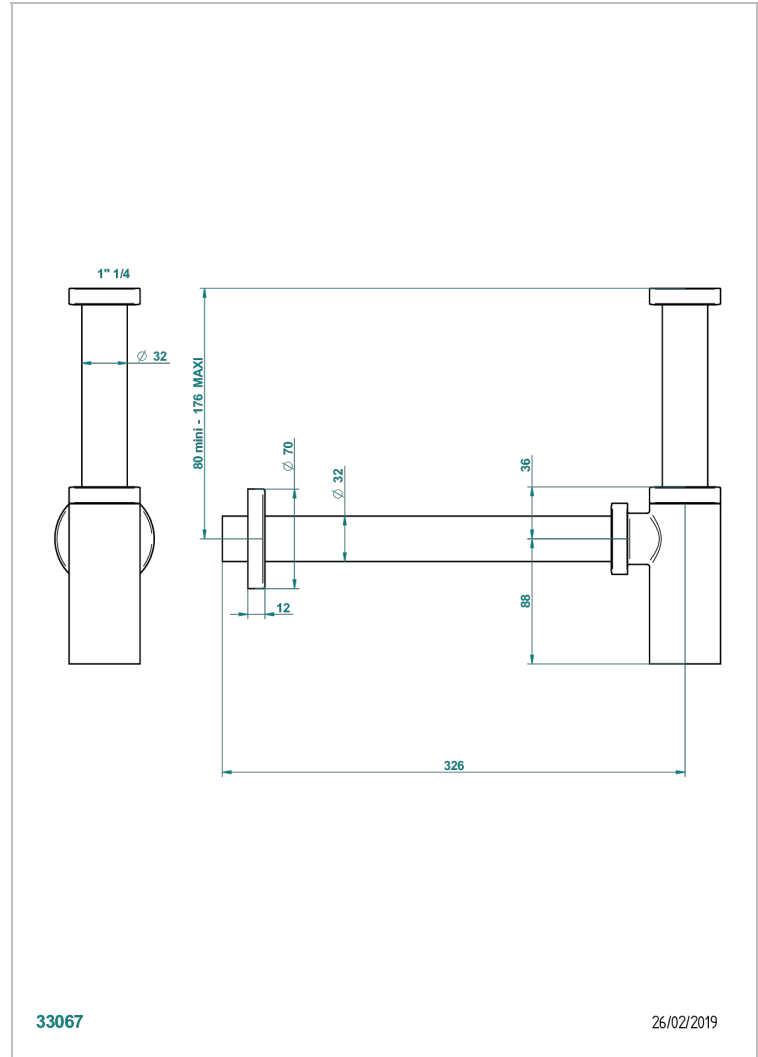

NIHAL PORCELAINÉ BLEUE

U2L-309S/US

Siphon design seul standard américain

THG®
PARIS

33067

26/02/2019

CARACTÉRISTIQUES

- Nihal Porcelaine bleue
- Siphon design seul standard américain

FINITIONS DISPONIBLES

Bronze clair - D01
Chromé - A02
Chromé / doré - G02
Chromé mat - C02
Doré brillant - F01
Doré mat - F07

Nickel brillant - B01
Nickel mat - C01
Noir mat céramique - D30
Or pâle - F30
Or pâle mat - F31
Pvd blush - H62

Pvd blush mat - H60
Pvd couleur bronze brown - F33
Pvd couleur bronze brown - mat - F34
Pvd couleur doré - H52
Pvd couleur doré mat - H53
Pvd couleur laiton - H49

Pvd couleur laiton mat - H50
Pvd couleur nickel - H55
Pvd couleur nickel mat - H56
Pvd graphite - H64
Pvd graphite mat - H65
Pvd umber - H66

Pvd umber mat - H67
Vieux cuivre rouge mat - H07
Vieux nickel - H28