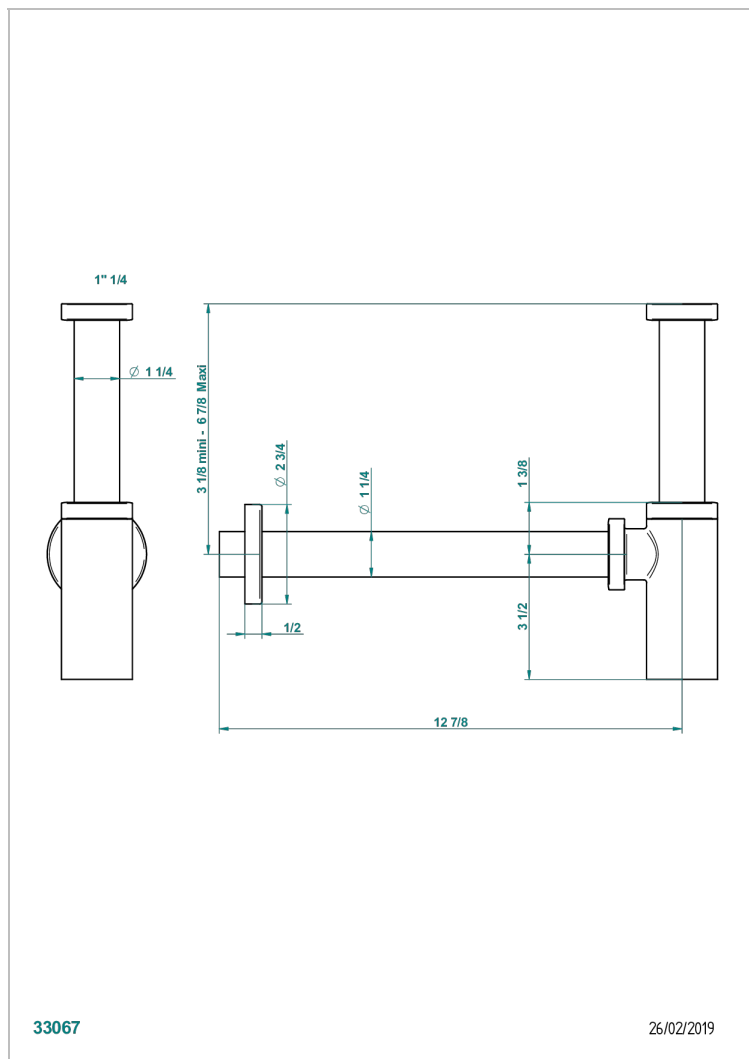

INFINI WHITE PORCELAIN WITH GOLD DECOR

U2F-309/S

SifÓN moderno

THG[®]
PARIS

33067

26/02/2019

CARACTERÍSTICAS

- Infini White Porcelain with Gold decor
- SifÓN moderno