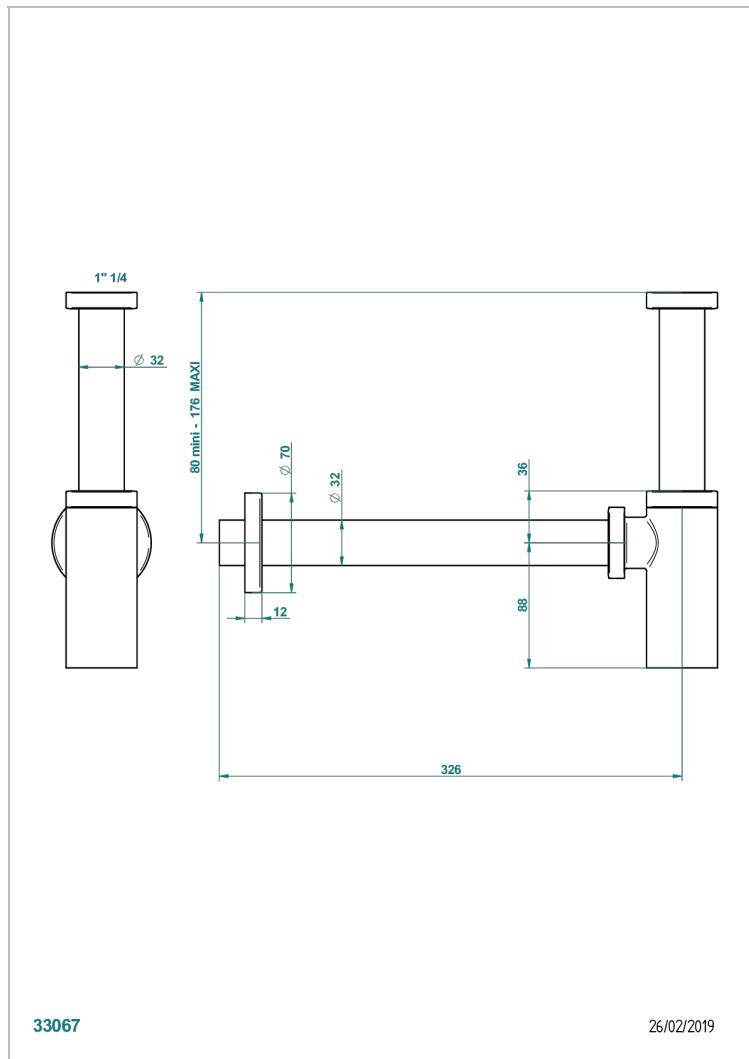

INFINI PORCELAINE BLANCHE DECOR OR

U2F-309/S

Siphon design apparent

THG[®]
PARIS

CARACTÉRISTIQUES

- Infini Porcelaine blanche décor or
- Siphon design apparent

FINITIONS DISPONIBLES

Bronze clair - D01
Chromé - A02
Chromé mat - C02
Doré brillant - F01
Doré mat - F07
Nickel brillant - B01