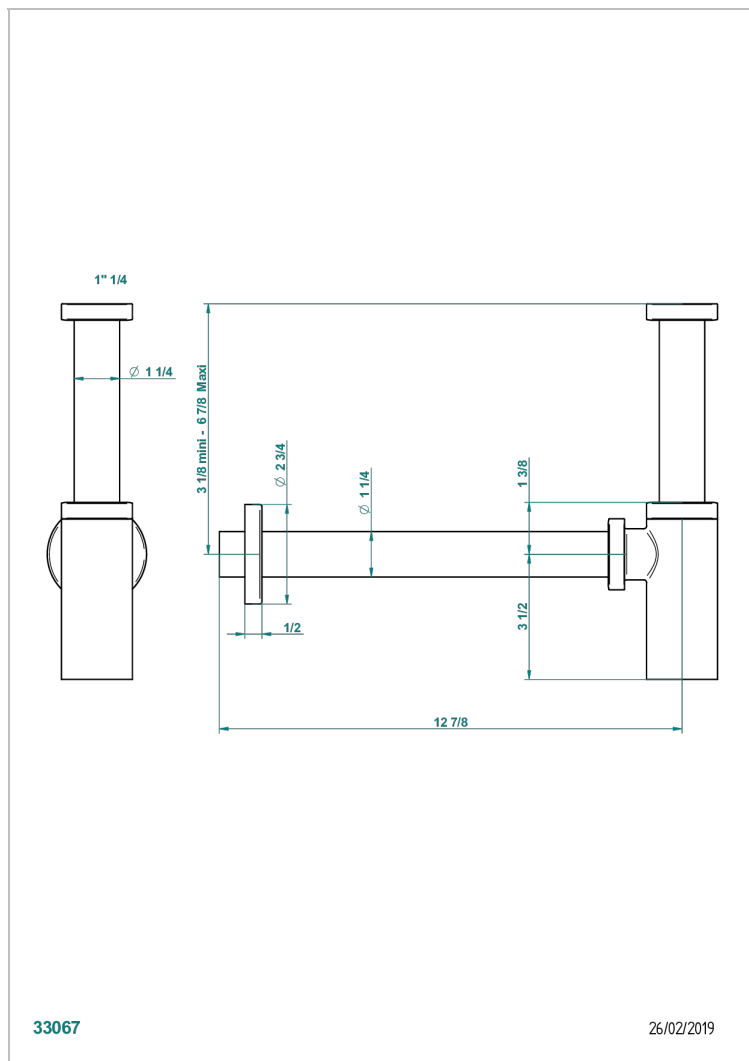

INFINI WEISSES PORZELLAN, DEKOR GOLD

U2F-309/S

Geruchsverschluss

33067

26/02/2019

EIGENSCHAFTEN

- Infini Weißes Porzellan, Dekor Gold
- Geruchsverschluss

VERFÜGBARE OBERFLÄCHEN