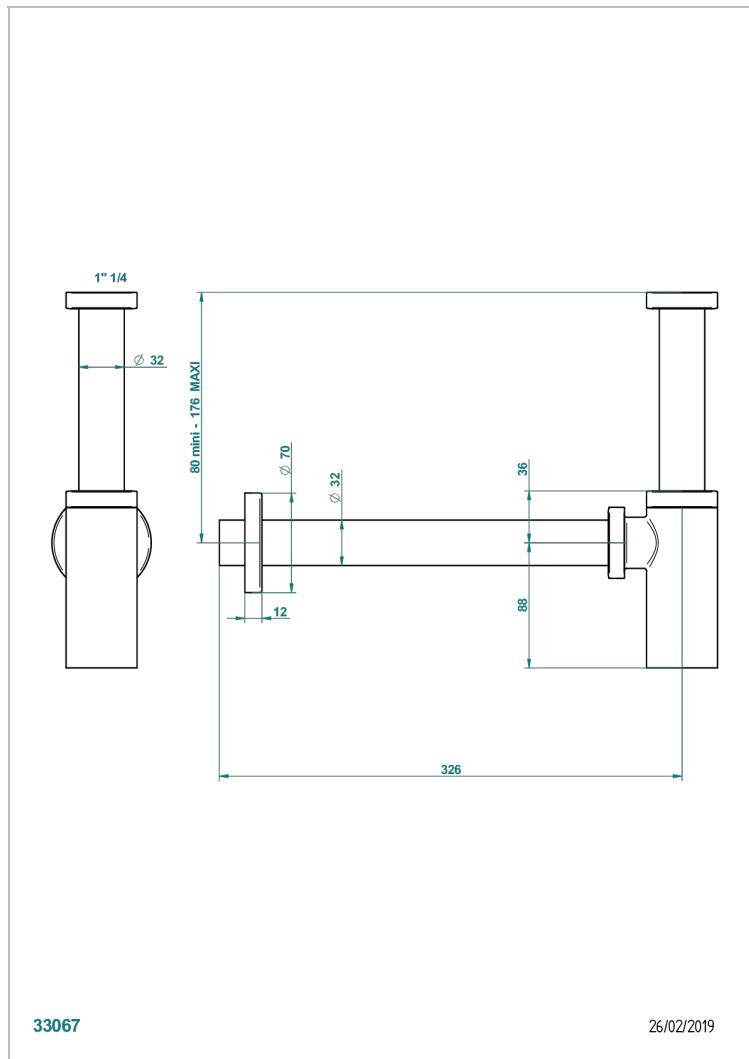

INFINI WHITE PORCELAIN WITH PLATINUM DECOR

U2E-309/S

SifÓN moderno

33067

26/02/2019

CARACTERÍSTICAS

- Infini White Porcelain with Platinum decor
- SifÓN moderno

ACABADOS DISPONIBLES

Bronce claro - D01
Cerámica negra mate - D30
Cobre viejo mate - H07
Cromo - A02
Cromo mate - C02
Dorado - F01

Dorado mate - F07
Dorado pálido - F30
Dorado pálido mate (sin barniz) - F31
Níquel - B01
Níquel mate - C01
Níquel viejo - H28

Pvd umber - H66
Pvd umber mate - H67